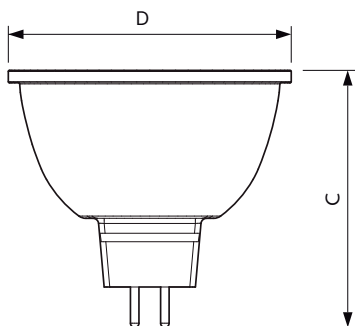

Produkt data

Generelle oplysninger	
Sokkel	GU5.3 [GU5.3]
CE-mærke	Ja
Opfylder kravene i EU RoHS	Ja
Nominel levetid (nom.)	40000 h
Interval mellem tænd/sluk	50000
	Narrow Cone
Plan	MASTER
Lysteknisk	
Farvekode	940 [CCT af 4000 K]
Spredningsvinkel (nom.)	60 °
Lysstrøm (nom.)	440 lm
Lysstyrke (nom.)	440 cd
Farvebetegnelse	Kold-hvid (CW)
Korreleret farvetemperatur (nom.)	4000 K
Lyseffekt (nominel) (nom.)	65,00 lm/W
Farveensartethed	<3

Målskitse

MASTER LED ExpertColor 6.7-35W MR16 940 60D

Product	D	C
MASTER LED ExpertColor 6.7-35W MR16 940 60D	50,5 mm	46 mm

Fotometriske data

LEDspots MAS IC 6,7W MR16 GU5,3 940 60D-ADL

LEDspots MAS IC 6,7W MR16 GU5,3 940 60D-POC