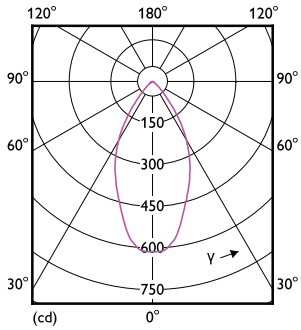

Målskitse

MASTER LED ExpertColor 6.7-35W MR16 940 60D

Product	D	C
MASTER LED ExpertColor 6.7-35W MR16 940 60D	50,5 mm	46 mm

Fotometriske data

LEDspots MAS IC 6,7W MR16 GU5,3 940 60D-ADL

LEDspots MAS IC 6,7W MR16 GU5,3 940 60D-POC

MASTER LED-spot ExpertColor LV

Fotometriske data

LEDspots MAS IC 6,7W MR16 GU5,3 930 60D-LDD

Levetid

Life Expectancy Diagram

Lumen Maintenance Diagram