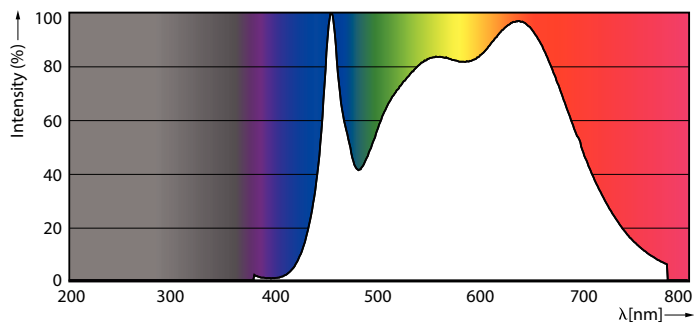

Produkt data

Generelle oplysninger	
Sokkel	GU5.3 [GU5.3]
CE-mærke	Ja
Opfylder kravene i EU RoHS	Ja
Nominel levetid (nom.)	40000 h
Interval mellem tænd/sluk	50000
	Narrow Cone
Plan	MASTER
Lysteknisk	
Farvekode	940 [CCT af 4000 K]
Spredningsvinkel (nom.)	60 °
Lysstrøm (nom.)	440 lm
Lysstyrke (nom.)	440 cd
Farvebetegnelse	Kold-hvid (CW)
Korreleret farvetemperatur (nom.)	4000 K
Lyseffekt (nominel) (nom.)	65,00 lm/W
Farveensartethed	<3

Farvegengivelsesindeks (nom.)	97
LLMF ved den nominelle levetids udløb (nom.)	70 %
Lysstrøm i kegle på 90° (nominel)	440 lm
Drift og el	
Indgangsfrekvens	- Hz
Power (Rated) (Nom)	6,7 W
Lyskildens strømstyrke (nom.)	650 mA
Wattforbrugsækvivalent	35 W
Opstarttid (nom.)	0,5 s
Opvarmningstid til 60 % lysudbytte (nom.)	0,5 s
Effektfaktor (nom.)	0,7
Spænding (nom.)	ac electronic 12 V
Temperatur	
T-kappe, maks. (nom.)	92 °C

Målskitse

MASTER LED ExpertColor 6.7-35W MR16 940 60D

Product	D	C
MASTER LED ExpertColor 6.7-35W MR16 940 60D	50,5 mm	46 mm

Fotometriske data

LEDspots MAS IC 6,7W MR16 GU5,3 940 60D-ADL

LEDspots MAS IC 6,7W MR16 GU5,3 940 60D-POC

MASTER LED-spot ExpertColor LV

Fotometriske data

LEDspots MAS IC 6,7W MR16 GU5,3 930 60D-LDD

Levetid

Life Expectancy Diagram

Lumen Maintenance Diagram