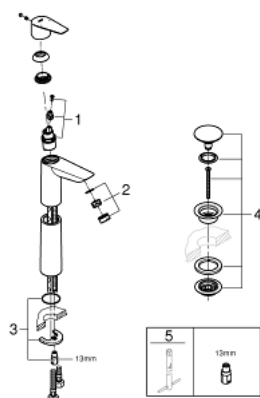

23 777 001 START EDGE HÅNDVASKARMATUR

PRODUKTBESKRIVELSE

- Farve: Krom
- Ethulsmontage
- metalgreb
- til fritstående håndvask
- GROHE Long-Life 28 mm keramisk patron
- med temperaturbegrænser
- GROHE Long-Life Shine-krombelægning
- isolerede indre vandveje - bly- og nikkelfri indeni vandhanen
- GROHE Water Saving mousseur 5,7 l/min
- system til hurtig montage
- smooth body with plastic push open waste set 1 1/4"
- Fleksible tilslutningslanger 3/8"
- QuickTool included

23 777 001 START EDGE HÅNDVASKARMATUR

RESERVEDELE , september 2018 – now

1: Patron (Bestillingsnummer 48518000)

2: Perlator (Bestillingsnummer 46837000)

3: Monteringsæt til Zedra / Minta (Bestillingsnummer 46249000)

4: Afløbsgarniture med tryk-åben (Bestillingsnummer 65807000)

4.1: prop (Bestillingsnummer 45986000)

5: Montagenøgle til håndvask-, bidet - og batterier (Bestillingsnummer 19017000)*

* Valgfrit tilbehør