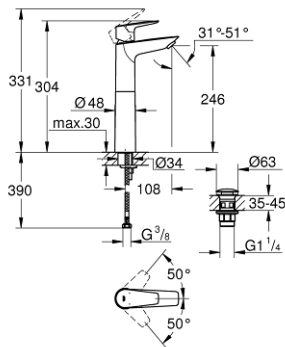

23 777 001 START EDGE HÅNDVASKARMATUR

PRODUKTBESKRIVELSE

- Farve: Krom
- Ethulsmontage
- metalgreb
- til fritstående håndvask
- GROHE Long-Life 28 mm keramisk patron
- med temperaturbegrænser
- GROHE Long-Life Shine-krombelægning
- isolerede indre vandveje - bly- og nikkelfri indeni vandhanen
- GROHE Water Saving mousseur 5,7 l/min
- system til hurtig montage
- smooth body with plastic push open waste set 1 1/4"
- Fleksible tilslutningslanger 3/8"
- QuickTool included

23 777 001 START EDGE HÅNDVASKARMATUR

RESERVEDELE , september 2018 – now

1: Patron (Bestillingsnummer 48518000)

2: Perlator (Bestillingsnummer 46837000)

3: Monteringsæt til Zedra / Minta (Bestillingsnummer 46249000)

4: Afløbsgarniture med tryk-åben (Bestillingsnummer 65807000)

4.1: prop (Bestillingsnummer 45986000)

5: Montagenøgle til håndvask-, bidet - og batterier (Bestillingsnummer 19017000)*

* Valgfrit tilbehør