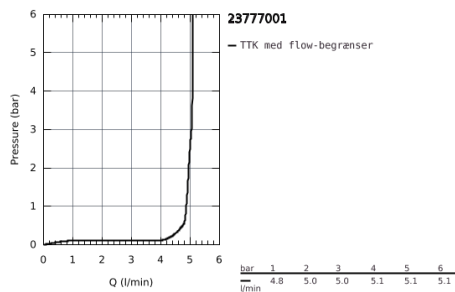

23 777 001 START EDGE HÅNDVASKARMATUR

PRODUKTBESKRIVELSE

- Farve: Krom
- Ethulsmontage
- metalgreb
- til fritstående håndvask
- GROHE Long-Life 28 mm keramisk patron
- med temperaturbegrænser
- GROHE Long-Life Shine-krombelægning
- isolerede indre vandveje - bly- og nikkelfri indeni vandhanen
- GROHE Water Saving mousseur 5,7 l/min
- system til hurtig montage
- smooth body with plastic push open waste set 1 1/4"
- Fleksible tilslutningslanger 3/8"
- QuickTool included

23 777 001 START EDGE HÅNDVASKARMATUR

RESERVEDELE , september 2018 – now

1: Patron (Bestillingsnummer 48518000)

2: Perlator (Bestillingsnummer 46837000)

3: Monteringsæt til Zedra / Minta (Bestillingsnummer 46249000)