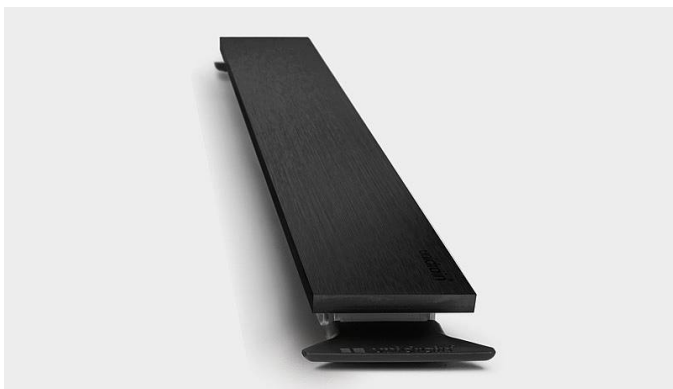

# 1920.0317

VVS: 155041317

HighLine Colour Panel | Sort

Sættet består af panel, stel, forhøjersæt og skruer, der samles inden montering.

Inkl. 2 stk. kroge til brug når panelet skal løftes. Panelløsningen placeres direkte i armaturet, hvor stellets udformning sikrer præcis placering.

Monteres med HighLine ramme.

Forhøjersæt til justering af panelet medfølger, så du kan matche panelet med rammehøjden og gulvflisens tykkelse.

## Specifikationer

ARTIKEL NR	VVS NUMBER	MATERIALE
1920.0317	155041317	Rustfri stål (AISI 304)
ANVENDELSE	OVERFLADE	PASSER TIL
Linjeafløb	PVD Sort	Armatyr: 1004
LÆNGDEMODEL	FORHØJERSÆT	LÆNGDE UDEN/MED RAMME
300 mm	Plast (PE)	253/315 mm