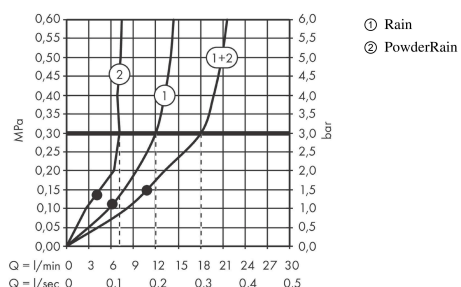

AXOR One
Hovedbruser 280 2jet med lofttilslutning
 Overflade: krom Art.Nr.: 48494000

Kendetegn

- består af: hovedbruser, lofttilslutning
- bruserstørrelse: 280 mm
- stråletype: PowderRain, Rain
- stråleskivens materiale: metal
- metallofttilslutning
- lofttilslutningslængde: 180 mm
- maks. gennemstrømningsmængde ved 3 bar: 12,5 l/min
- gennemstrømningsmængde PowderRain-stråle (ved 3 bar): 7,5 l/min
- gennemstrømningsmængde Rain-stråle (ved 3 bar): 12,5 l/min
- funktion fra: 1,5 l/min
- tilslutning af hovedbruser: bajonettilslutning
- hovedbruser kan tages af til rengøring
- montering: loft
- tilslutningstype: indbygningsdel
- ikke inkluderet: indbygningsdel

Produktdetaljer

VVS-nr.	736369404
Pris ekskl. moms	7.900,00 DKK
Pris inkl. moms *	9.875,00 DKK

Teknologi

Designpriser

Produktbillede

Måtegning

AXOR One
Hovedbruser 280 2jet med lofttilslutning
 Overflade: krom Art.Nr.: 48494000

Gennemløbsdiagram

Værdierne for forbruget blev målt praksisorienteret og med de tilsvarende armaturer (termostat/blander/indbygget ventil).