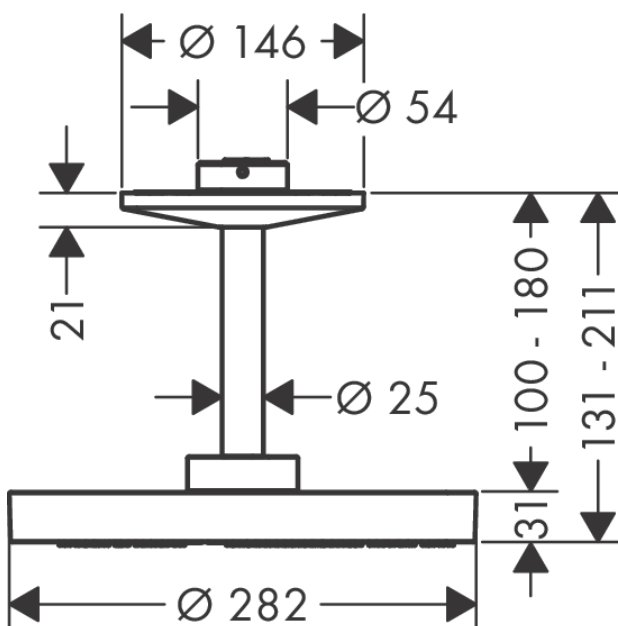

AXOR One
Hovedbruser 280 2jet med lofttilslutning
 Overflade: krom Art.Nr.: 48494000

Kendetegn

- består af: hovedbruser, lofttilslutning
- bruserstørrelse: 280 mm
- stråletype: PowderRain, Rain
- stråleskivens materiale: metal
- metallofttilslutning
- lofttilslutningslængde: 180 mm
- maks. gennemstrømningsmængde ved 3 bar: 12,5 l/min
- gennemstrømningsmængde PowderRain-stråle (ved 3 bar): 7,5 l/min
- gennemstrømningsmængde Rain-stråle (ved 3 bar): 12,5 l/min
- funktion fra: 1,5 l/min
- tilslutning af hovedbruser: bajonettilslutning
- hovedbruser kan tages af til rengøring
- montering: loft
- tilslutningstype: indbygningsdel
- ikke inkluderet: indbygningsdel

Produktdetaljer

VVS-nr.	736369404
Pris ekskl. moms	7.900,00 DKK
Pris inkl. moms *	9.875,00 DKK

Teknologi

Designpriser

Produktbillede

Måtegning

AXOR One
Hovedbruser 280 2jet med lofttilslutning
 Overflade: krom Art.Nr.: 48494000

Gennemløbsdiagram

Værdierne for forbruget blev målt praksisorienteret og med de tilsvarende armaturer (termostat/blander/indbygget ventil).