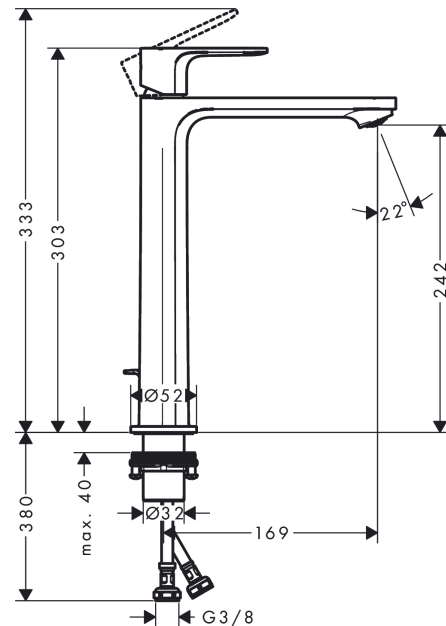

**Rebris E****1-grebs håndvaskarmatur 240 CoolStart med løft-op bundventil**

Overflader : mat sort Art.Nr.: 72581670

**Beskrivelse****Kendetegn**

- består af: 1-grebs håndvaskarmatur, bundventil
- ComfortZone 240
- fremspring: 169 mm
- tudhøjde: 242 mm
- stråletype: normalstråle
- maksimal gennemstrømsmængde ved 3 bar: 5 l/min
- keramisk kartusche
- mulighed for temperaturbegrænsning
- løft-op ventil G 1 1/4
- materiale bundventil: kunststof
- STA 1803
- STA 1803 - STA 1803\_SE
- STA 1803 - STA 1803\_DK
- STA 1803 - STA 1803\_NO

**Produktdetaljer**

VVS-nr.	702108411
Pris ekskl. moms	1.784,00 DKK
Pris inkl. moms *	2.230,00 DKK

**Teknologi****Designpriser****Certifikater****Produktbillede****Måltegning**

**Rebris E**

**1-grebs håndvaskarmatur 240 CoolStart med løft-op bundventil**

Overflader : **mat sort** Art.Nr.: **72581670**

**Gennemløbsdiagram**