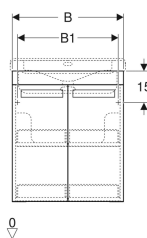

## Geberit Renova Comfort underskab til håndvask, med to låger

Eksempelbillede

### Leverancens indhold

- Monteringsbeslag

Varenr.	VVS nr.	Farve / overflade	B	B1	Bredde håndvask	H	T
808530000	780101250	Designstriber: grafit / lakeret mat Korpus: hvid / lakeret mat Forside: hvid / lakeret mat	53 cm	48 cm	60 / 65 cm	62 cm	52.5 cm
808565000	780101260	Designstriber: grafit / lakeret mat Korpus: hvid / lakeret mat Forside: hvid / lakeret mat	65 cm	60 cm	75 cm	62 cm	52.5 cm