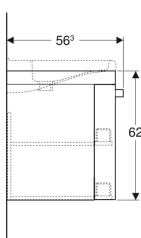

## Geberit Renova Comfort underskab til håndvask, med to låger

Eksempelbillede

### Leverancens indhold

- Monteringsbeslag

Varenr.	VVS nr.	Farve / overflade	B	B1	Bredde håndvask	H	T
808530000	780101250	Designstriber: grafit / lakeret mat Korpus: hvid / lakeret mat Forside: hvid / lakeret mat	53 cm	48 cm	60 / 65 cm	62 cm	52.5 cm
808565000	780101260	Designstriber: grafit / lakeret mat Korpus: hvid / lakeret mat Forside: hvid / lakeret mat	65 cm	60 cm	75 cm	62 cm	52.5 cm