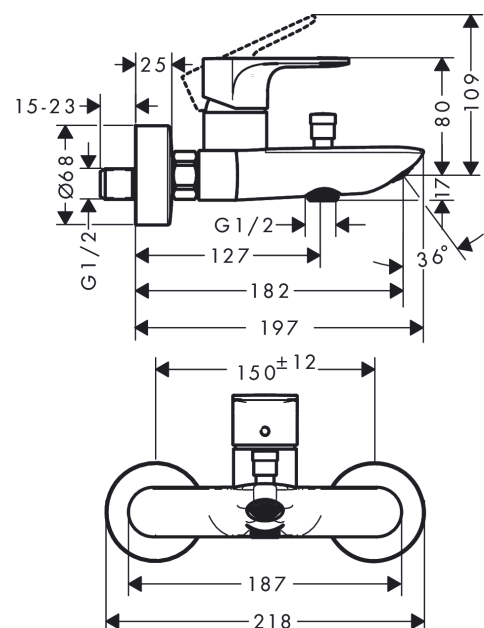

Rebris E

1-grebs kar-/brusearmatur

Overflader : mat sort Art.Nr.: 72450670

Beskrivelse

Kendetegn

- fremspring: 182 mm
- stikmål: 150 mm ± 12 mm
- stråletype i armatur: normalstråle
- maksimal gennemstrømsmængde ved 3 bar: 20,4 l/min
- gennemstrømsmængde for kartud ved 3 bar: 20,4 l/min
- gennemstrømsmængde for håndbruser ved 3 bar: 15,5 l/min
- keramisk kartusche
- mulighed for temperaturbegrænsning
- omskifter med automatisk tilbagestilling
- med integreret sikringskombination EN 1717
- med lyddæmper
- tilslutningstype: S-tilslutninger
- STA 1728
- STA 1728 - STA 1728_DK
- STA 1728 - STA 1728_NO
- STA 1728 - STA 1728_SE

Rebris E

1-grebs kar-/brusearmatur

Overflader : mat sort Art.Nr.: 72450670

Gennemløbsdiagram