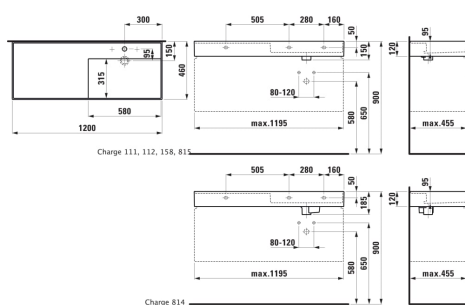

TEKNISKE TEGNINGER