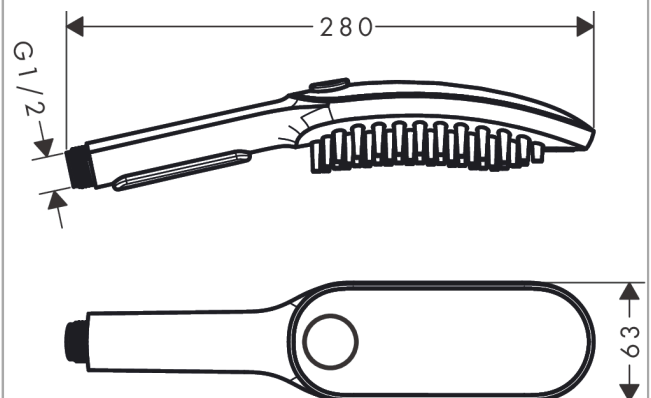

Måltegning