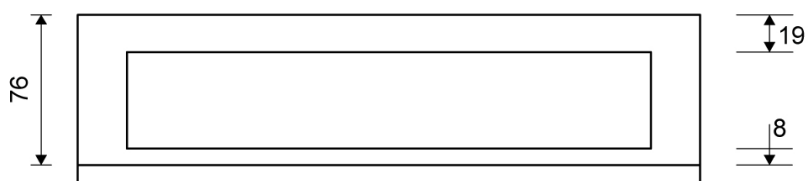

1917.0715

VVS: 155040775

HighLine Colour ramme | Sort

Rammen er med til at understrege gulvafløbets eksklusive design.

Rammens højde (10, 12, 15 eller 25 mm) er afhængig af tykkelsen på gulvflisen.

Eksklusivt rammedesign med overdel af 4 mm massivt, rustfrit stål. Indlæg sikrer en præcis placering i armaturet.

NB! Rammehøjde (H) = flisetykkelse + ca. 2 mm fliseklæb og membran.

HighLine produkter kan ikke kombineres med 1004-afløb med sideudløb.

Specifikationer

ARTIKEL NR 1917.0715	VVS NUMBER 155040775	MATERIALE Rustfri stål (AISI 304)
ANVENDELSE Linjeafløb	OVERFLADE PVD Sort	PASSER TIL Armaturliste: 1001, 1002, 1003, 1004, 1100, 5002, 5003
INDBYGNINGSLÆNGDE (L) 695 mm	HØJDE (H) H 15 mm	LÆNGDEMODEL 700 mm
INDLÆG Kunststof		