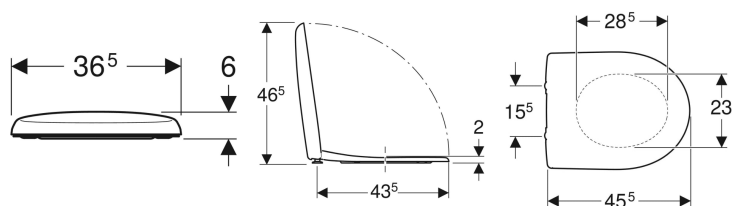

## Geberit Renova toiletsæde fastgørelse nedefra

Eksempelbillede

### Egenskaber

- Toiletlåg overlapper

### Tekniske data

Materiale	Duroplast
Bolte monteringsmål	15.5 cm

Varenr.	VVS nr.	Farve / overflade	Soft close	Beslag	Hængselmateriale
573010000	614641000	Hvid / Blank	Nej	Nedefra	Rustfrit stål
573010010		Manhattan / Blank	Nej	Nedefra	Rustfrit stål
573010068		Pergamon / Blank	Nej	Nedefra	Rustfrit stål
573010080		Bahamabeige / Blank	Nej	Nedefra	Rustfrit stål