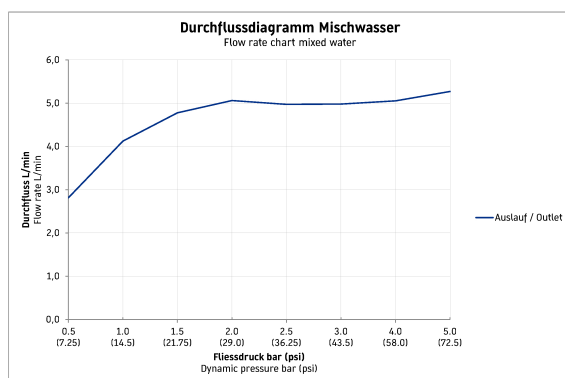

C.1 1-grebs håndvaskarmatur S # C110100020.. / C110100020..

|< 155 mm >|

| 1-grebs håndvaskarmatur S | Dimension | Vægt | Ordrenummer |
|--|--------------|------|--------------|
| keramisk kartusche, Fremspring 91 mm, fleksibel tilslutningslange 3/8", Perlator med justerbar stråle, Normalstråle, anbefalet driftstryk 1 - 5 bar, uden bundventil, 155 mm | | | |
| Farver | | | |
| 10 Krom 46 Sort mat | | | |
| Varianter | | | |
| Krom, Gennemstrømningsmængde 5,0 l/min (3 bar), Tilslutningsstørrelse DN15, UWL Klasse 1, Støjklasse I | | | C110100020.. |
| Sort mat, Gennemstrømningsmængde 5,0 l/min (3 bar), Tilslutningsstørrelse DN15, UWL Klasse 1, Støjklasse I | | | C110100020.. |
| Anbefalede håndvaske | | | |
| Håndvask uden overløb, med platform til hanehul, glaseret på undersiden, 360 x 380 mm | 360 x 380 mm | | 076635 |
| Hjørnehåndvask uden overløb, med platform til hanehul, med hanehul, glaseret på undersiden, 635 x 540 mm | 635 x 540 mm | | 044845 |
| Håndvask, møbelhåndvask med overløb, med platform til hanehul, inkl. krom overløbskappe, glaseret på undersiden, 500 500 x 360 mm x 360 mm | | | 071050 |
| Håndvask med overløb, med platform til hanehul, inkl. krom overløbskappe, glaseret på undersiden, 500 x 360 mm | 500 x 360 mm | | 070950 |
| Håndvask uden overløb, med platform til hanehul, glaseret på undersiden, 500 x 220 mm | 500 x 220 mm | | 071150 |
| Bowle slebet underkant, uden overløb, Inkl bundventil med keramisk skjuler, Inkl. fastgørelse, vendbar, 420 x 270 mm | 420 x 270 mm | | 038142 |