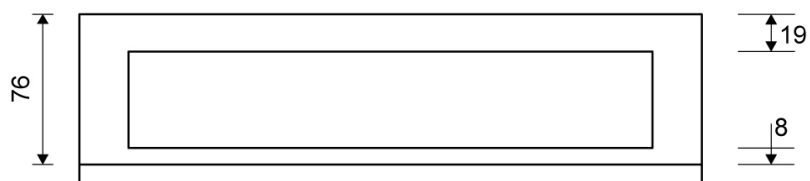

1910.0315

VVS: 155040315

HighLine ramme | H 15 mm | Børstet stål

Rammen er med til at understrege gulvafløbets eksklusive design.

Rammens højde (10, 12, 15 eller 25 mm) tilpasses tykkelsen på gulvflisen.

Eksklusivt rammedesign med overdel af 4 mm massivt, rustfrit stål. Indlæg sikrer en præcis placering i armaturet.

NB! Rammehøjde (H) = flisetykkelse + ca. 2 mm fliseklæb og membran.

Specifikationer

ARTIKEL NR	DB (TIDL. TUN)	VVS NUMBER
1910.0315	1324291	155040315
VÆGT INKL EMBA	VÆGT EXCL EMBA	MATERIALE
700 g	640 g	Rustfri stål (AISI 304)
ANVENDELSE	OVERFLADE	PASSER TIL
Linjeafløb	Børstet	Armatur: 1004
HØJDE (H)	LÆNGDEMODEL	INDLÆG
H 15 mm	300 mm	Kunststof