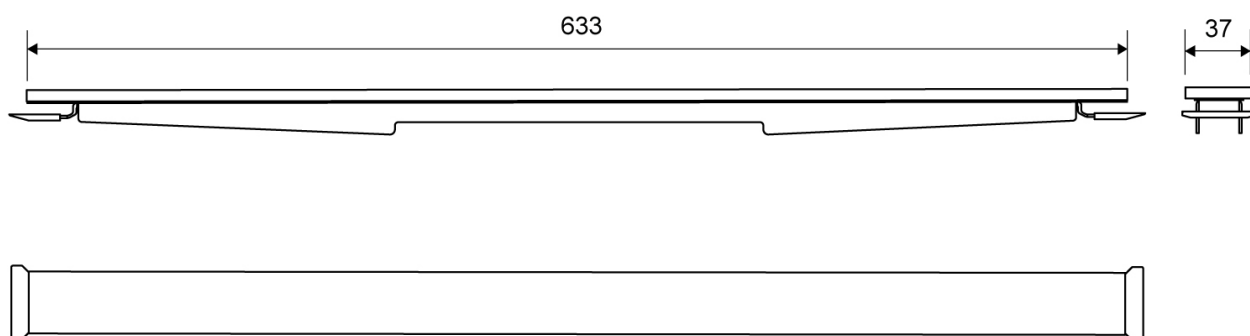

1920.0716

VVS: 155041716

HighLine Colour Panel | Kobber

Sættet består af panel, stel, forhøjersæt og skruer, der samles inden montering.

Inkl. 2 stk. kroge til brug når panelet skal løftes. Panelløsningen placeres direkte i armaturet, hvor stallets udformning sikrer præcis placering.

Monteres med HighLine ramme.

Forhøjersæt til justering af panelet medfølger, så du kan matche panelet med rammehøjden og gulvflisens tykkelse.

Specifikationer

ARTIKEL NR	VVS NUMBER	MATERIALE
1920.0716	155041716	Rustfri stål (AISI 304)
ANVENDELSE	OVERFLADE	PASSER TIL
Linjeafløb	PVD Kobber	Armatyr: 1001, 1002, 1003, 1004, 1100, 5002, 5003
LÆNGDEMODEL	FORHØJERSÆT	LÆNGDE UDEN/MED RAMME
700 mm	Plast (PE)	633/695 mm