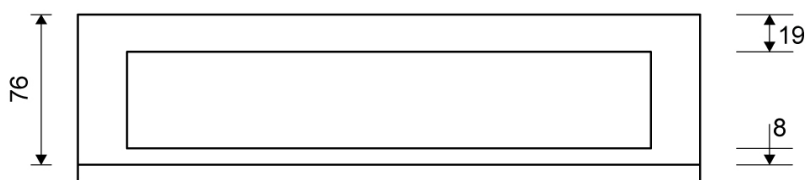

1917.1025

VVS: 155040077

HighLine Colour ramme | Sort

Rammen er med til at understrege gulvafløbets eksklusive design.

Rammens højde (10, 12, 15 eller 25 mm) er afhængig af tykkelsen på gulvflisen.

Eksklusivt rammedesign med overdel af 4 mm massivt, rustfrit stål. Indlæg sikrer en præcis placering i armaturet.

NB! Rammehøjde (H) = flisetykkelse + ca. 2 mm fliseklæb og membran.

HighLine produkter kan ikke kombineres med 1004-afløb med sideudløb.

Specifikationer

ARTIKEL NR 1917.1025	VVS NUMBER 155040077	MATERIALE Rustfri stål (AISI 304)
ANVENDELSE Linjeafløb	OVERFLADE PVD Sort	PASSER TIL Armaturliste: 1001, 1002, 1003, 1004, 1100, 5002, 5003
INDBYGNINGSLÆNGDE (L) 995 mm	HØJDE (H) H 25 mm	LÆNGDEMODEL 1000 mm
INDLÆG Kunststof		