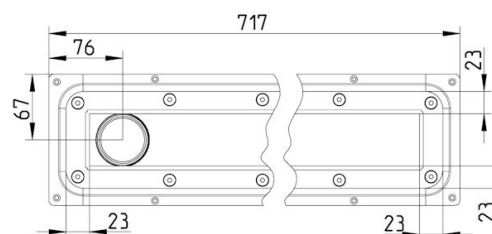

## BADERUMSRENDE WATERLINE 700

- Gulv: vinyl
- Ramme: rektangulær
- Udløb: Ø50 mm, lodret
- Rustfrit stål: AISI304/EN1.4301

### Specifikation

Betegnelse: 50x700  
Gulv: Vinyl  
Materiale: AISI 304  
Materiale (EN): EN 1.4301  
Ramme: Rektangulær  
Sump: Nej  
Type: Render  
Udløbsdiameter (mm): 50  
Udløbsplacering: Ende  
Udløbsretning: Lodret  
Vægt (kg): 2,31

### Godkendelser

NO - TG 2484

FI-Tyypihyväksyntä VTT-RTH-03128-08 Blücher  
Waterline 275,378-2017

**mk** DK - MK 7.21/1664-21

**va** DK - VA 2.44/19205-21

**Y** SE - RI.SE 0084-07 2021

PL - Hygienic Certificate - All products  
RU - 0212321 Drains-21