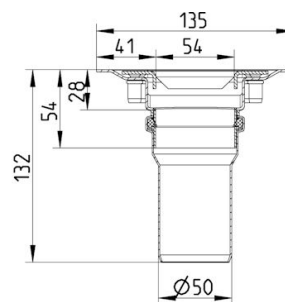

## BADERUMSRENDE WATERLINE 700

- Gulv: vinyl
- Ramme: rektangulær
- Udløb: Ø50 mm, lodret
- Rustfrit stål: AISI304/EN1.4301

### Specifikation

Betegnelse: 50x700  
Gulv: Vinyl  
Materiale: AISI 304  
Materiale (EN): EN 1.4301  
Ramme: Rektangulær  
Sump: Nej  
Type: Render  
Udløbsdiameter (mm): 50  
Udløbsplacering: Ende  
Udløbsretning: Lodret  
Vægt (kg): 2,31

### Godkendelser

NO - TG 2484

FI-Tyypihyväksyntä VTT-RTH-03128-08 Blücher  
Waterline 275,378-2017

**mk** DK - MK 7.21/1664-21

**va** DK - VA 2.44/19205-21

**Y** SE - RI.SE 0084-07 2021

PL - Hygienic Certificate - All products  
RU - 0212321 Drains-21