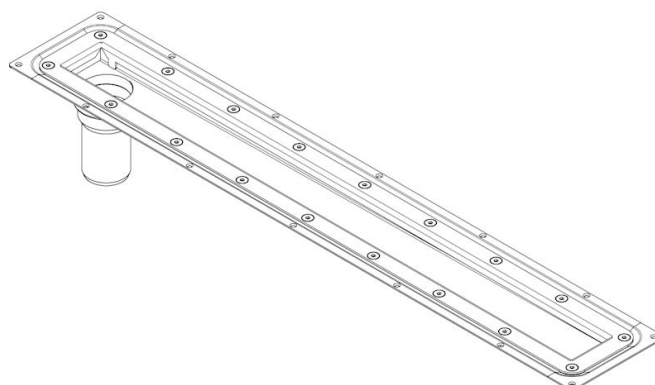

275.070.056.20

BADERUMSRENDE WATERLINE 700

- -Gulv: vinyl
- -Ramme: rektangulær
- -Udløb: Ø50 mm, lodret
- -Rustfrit stål: AISI304/EN1.4301

Produktkoder

EAN: 5705499122527
VVS nummer: 155060007
RSK nummer: 7121679
NRF nummer: 3394731
LVI nummer: 3304470

Specifikation

Betegnelse: 50x700
Gulv: Vinyl
Materiale: AISI 304
Materiale (EN): EN 1.4301
Ramme: Rektangulær
Sump: Nej
Type: Render
Udløbsdiameter (mm): 50
Udløbsplacering: Ende
Udløbsretning: Lodret
Vægt (kg): 2,31

Godkendelser

NO - TG 2484

FI-Tyypihyväksyntä VTT-RTH-03128-08 Blücher
Waterline 275,378-2017

mk DK - MK 7.21/1664-21

va DK - VA 2.44/19205-21

Y SE - RI.SE 0084-07 2021

PL - Hygienic Certificate - All products
RU - 0212321 Drains-21

BLÜCHER®

A WATTS Brand