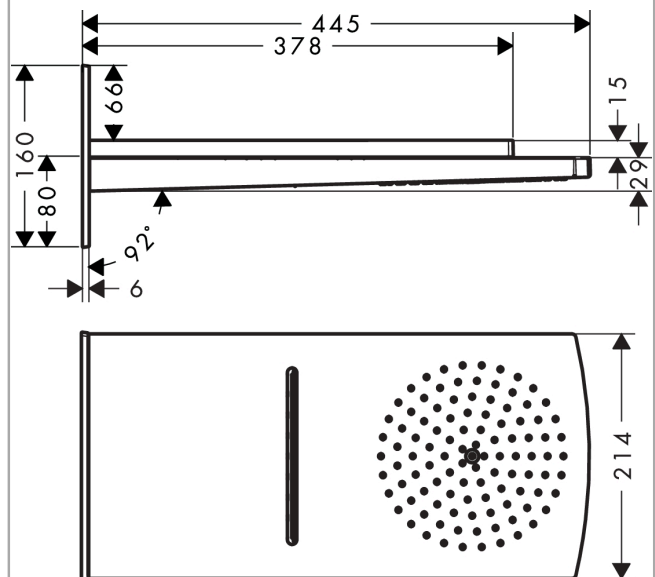

Raindance Rainfall
Hovedbruser 180 2jet
 Overflade: krom Art.Nr.: 28433000

Beskrivelse

Kendetegn

- består af: hovedbruser, vægttilslutning
- bruserstørrelse: 180 mm
- stråletype: RainAir, strømstråle
- stråleskivens materiale: metal
- stråleskivens overflade: krom
- maks. gennemstrømningsmængde ved 3 bar: 24 l/min
- gennemstrømsmængde RainAir (ved 3 bar): 17 l/min
- gennemstrømsmængde RainFlow (ved 3 bar): 24 l/min
- styring af de 2 stråletyper skal ske via 2 ventiler eller en omskifterventil med 2 udgange
- montering: vægmonteret - baseret på iBox
- ikke inkluderet: indbygningsdel

Produktdetaljer

VVS-nr.	722510294
Pris ekskl. moms	11.145,00 DKK
Pris inkl. moms *	13.931,25 DKK

Teknologi

Produktbillede

Måltegning

Raindance Rainfall
Hovedbruser 180 2jet
 Overflade: krom Art.Nr.: 28433000

Gennemløbsdiagram

Værdierne for forbruget blev målt praksisorienteret og med de tilsvarende armaturer (termostat/blender/indbygget ventil).

Raindance Rainfall
Hovedbruser 180 2jet
Overflade: krom Art.Nr.: 28433000