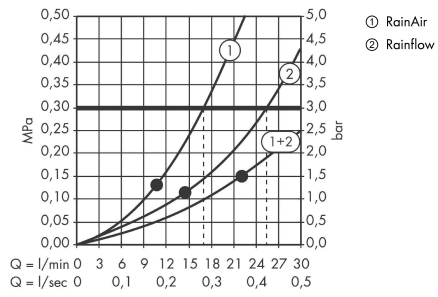

Raindance Rainfall
Hovedbruser 180 2jet
Overflade: krom Art.Nr.: 28433000

Gennemløbsdiagram

Værdierne for forbruget blev målt praksisorienteret og med de tilsvarende armaturer (termostat/blender/indbygget ventil).