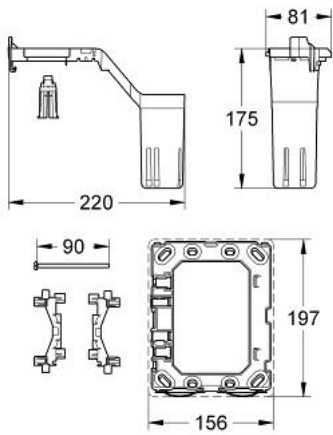

38 796 000 GROHE FRESH OMBYGNINGSSÆT

PRODUKTBESKRIVELSE

- til GROHE skylle cisterne GD 2 med pneumatisk afgangsv ventil og regelmæssig inspektionsaksel
- ikke egnet til Skate Cosmopolitan med træ, glas & metaloverflade
- monteringsramme med åbningsfunktion
- med beholder for duft-tabletter
- Brug udelukkende klorfri tabs
- for alle GROHE betjeningsplader 156 x 197 mm

38 796 000 GROHE FRESH OMBYGNINGSSÆT

RESERVEDELE, juni 2008 – now

1: Holderamme (Bestillingsnummer 42358000)

1.1: Skrue (Bestillingsnummer 6636200M)