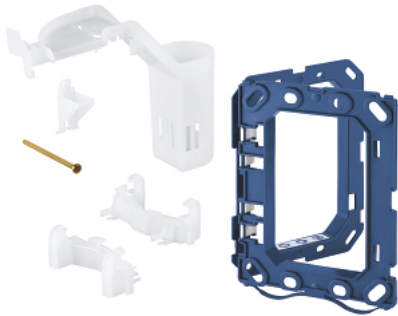

38 796 000 GROHE FRESH OMBYGNINGSSÆT

PRODUKTBESKRIVELSE

- til GROHE skylle cisterne GD 2 med pneumatisk afgangsv ventil og regelmæssig inspektionsaksel
- ikke egnet til Skate Cosmopolitan med træ, glas & metaloverflade
- monteringsramme med åbningsfunktion
- med beholder for duft-tabletter
- Brug udelukkende klorfri tabs
- for alle GROHE betjeningsplader 156 x 197 mm

38 796 000 GROHE FRESH OMBYGNINGSSÆT

RESERVEDELE, juni 2008 – now

1: Holderamme (Bestillingsnummer 42358000)

1.1: Skrue (Bestillingsnummer 6636200M)