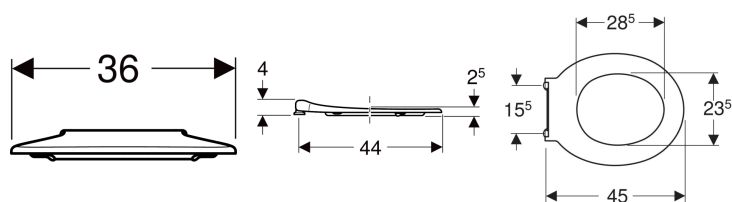

**Geberit Renova Comfort toiletsæde, barrier-free, antibakterielt, fastgørelse oppefra**

Eksempelbillede

**Egenskaber**

- Barrier-free
- Hængselaksel af rustfrit stål, gennemgående
- Antibakteriel

**Tekniske data**

Materiale	Duroplast
Bolte monteringsmål	15.5 cm

**Leverancens indhold**

- Toiletsæde

Varenr.	VVS nr.	Farve / overflade	Soft close	Beslag	Hængselmateriale
500.680.01.1	614643100	Hvid	Nej	Oppefra	Rustfrit stål