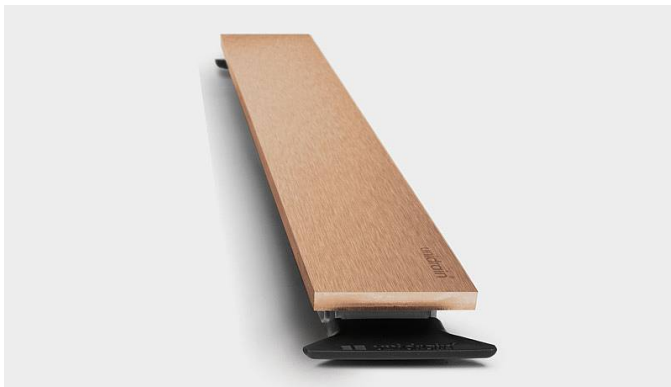

1920.1216

VVS: 155041216

HighLine Colour Panel | Kobber

Sættet består af panel, stel, forhøjersæt og skruer, der samles inden montering.

Inkl. 2 stk. kroge til brug når panelet skal løftes. Panelløsningen placeres direkte i armaturet, hvor stelletts udformning sikrer præcis placering.

Monteres med HighLine ramme.

Forhøjersæt til justering af panelet medfølger, så du kan matche panelet med rammehøjden og gulvflisens tykkelse.

Specifikationer

ARTIKEL NR	VVS NUMBER	MATERIALE
1920.1216	155041216	Rustfri stål (AISI 304)
ANVENDELSE	OVERFLADE	PASSER TIL
Linjeafløb	PVD Kobber	Armatyr: 1001, 1002, 1003, 1004, 1100, 5002, 5003
LÆNGDEMODEL	FORHØJERSÆT	LÆNGDE UDEN/MED RAMME
1200 mm	Plast (PE)	1133/1195 mm