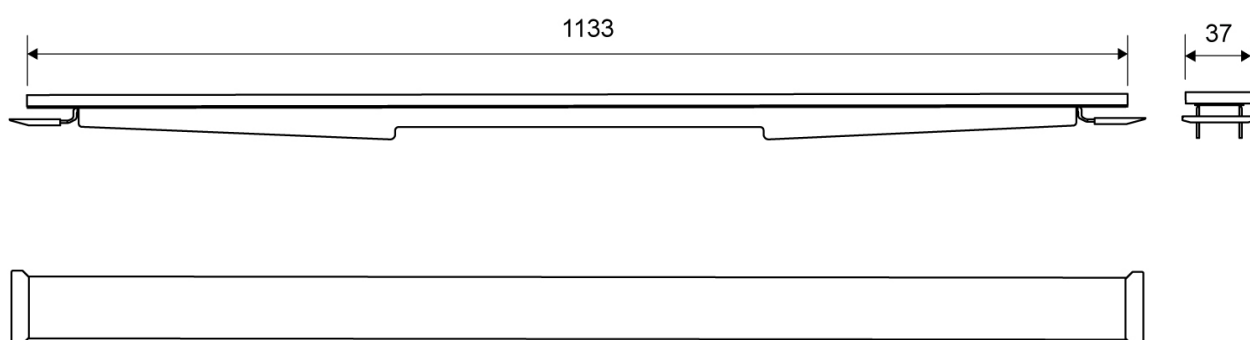

1920.1216

VVS: 155041216

HighLine Colour Panel | Kobber

Sættet består af panel, stel, forhøjersæt og skruer, der samles inden montering.

Inkl. 2 stk. kroge til brug når panelet skal løftes. Panelløsningen placeres direkte i armaturet, hvor stelletts udformning sikrer præcis placering.

Monteres med HighLine ramme.

Forhøjersæt til justering af panelet medfølger, så du kan matche panelet med rammehøjden og gulvflisens tykkelse.

Specifikationer

ARTIKEL NR	VVS NUMBER	MATERIALE
1920.1216	155041216	Rustfri stål (AISI 304)
ANVENDELSE	OVERFLADE	PASSER TIL
Linjeafløb	PVD Kobber	Armatyr: 1001, 1002, 1003, 1004, 1100, 5002, 5003
LÆNGDEMODEL	FORHØJERSÆT	LÆNGDE UDEN/MED RAMME
1200 mm	Plast (PE)	1133/1195 mm