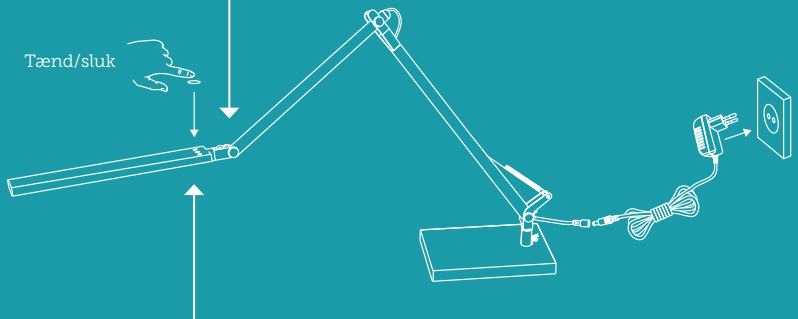

NYHED

OFFICE LED ARKITEKTLAMPE

› Med bordfod og bordklemme

Sort - varenr. 251614 **NYHED**
Vejl. pris 699,00

**80
RA**

ON/OFF kontakt

Flexibel hoved

120°

180 cm

1,8 m

230 Volt ~ 12 Volt

Touch

Levetid
25.000 timer

15.000
ON/OFF

230
VOLT

IP20

CE

Tænd/sluk

3000
KELVIN
VARM HVID

4300
KELVIN
NATURLIG HVID

6500
KELVIN
KOLD HVID

**VÆLG MELLE
3 FORSKELLIGE
LYSINDSTILLINGER**