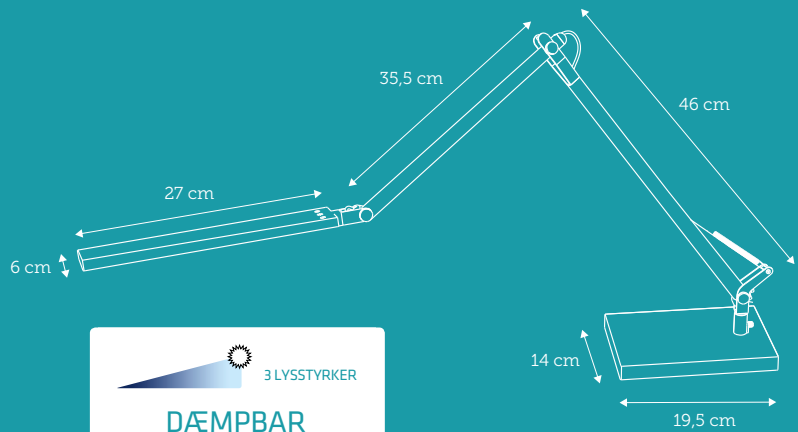

NYHED

OFFICE LED ARKITEKTLAMPE

› Med bordfod og bordklemme

Sort - varenr. 251614 **NYHED**
Vejl. pris 699,00

**80
RA**

ON/OFF kontakt

Flexibel hoved

120°

180 cm

1,8 m

230 Volt ~ 12 Volt

Touch

Levetid
25.000 timer

15.000
ON/OFF

230
VOLT

IP20

CE

Tænd/sluk

3000
KELVIN
VARM HVID

4300
KELVIN
NATURLIG HVID

6500
KELVIN
KOLD HVID

**VÆLG MELLE
3 FORSKELLIGE
LYSINDSTILLINGER**