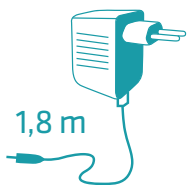

180 cm

1,8 m

230 Volt ~ 12 Volt

Touch

Levetid
25.000 timer

15.000
ON/OFF

230
VOLT

IP20