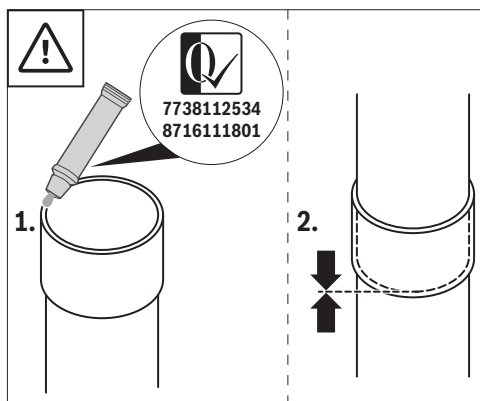

1 Ø 110/160: 7738113104, Ø 80/125: 7738112593, Ø 110/160: 7738112501, 7738112875

2

	A / mm	B/mm
<b>FC-CE60-45</b> <b>7738112501</b>	85	174
<b>FC-CE60-45-S</b> <b>7738112875</b>		
<b>FC-CE80-45</b> <b>7738112593</b>	85	205
<b>FC-CE110-45</b> <b>7738113104</b>	106	255

1

0010017800-002

Original Quality by Bosch Thermotechnik GmbH  
 Sophienstraße 30-32; D-35576 Wetzlar/Germany