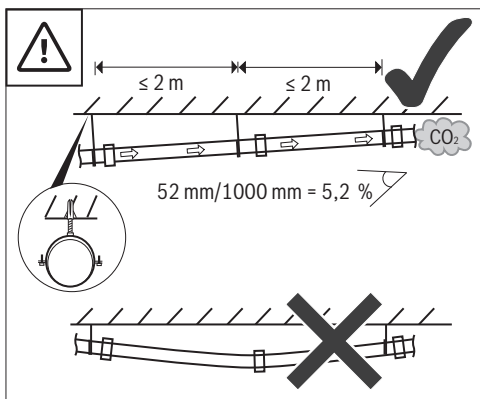

0010017800-002

Original Quality by Bosch Thermotechnik GmbH
Sophienstraße 30-32; D-35576 Wetzlar/Germany