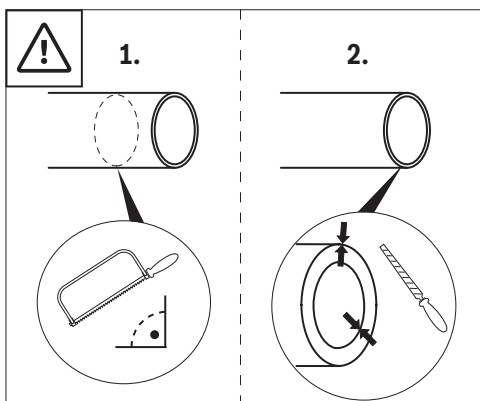

0010017800-002

Original Quality by Bosch Thermotechnik GmbH
Sophienstraße 30-32; D-35576 Wetzlar/Germany