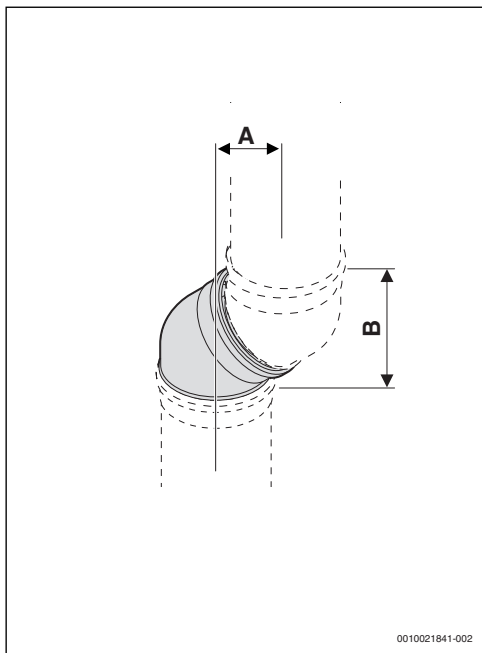

1 Ø 110/160: 7738113104, Ø 80/125: 7738112593, Ø 110/160: 7738112501, 7738112875

2

	A / mm	B/mm
<b>FC-CE60-45</b> <b>7738112501</b>	85	174
<b>FC-CE60-45-S</b> <b>7738112875</b>		
<b>FC-CE80-45</b> <b>7738112593</b>	85	205
<b>FC-CE110-45</b> <b>7738113104</b>	106	255