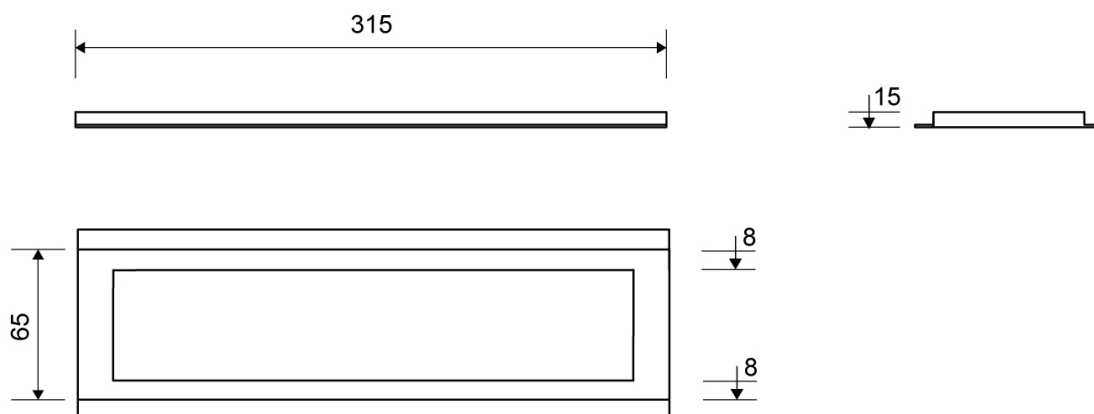

Kunststof

3910.0315

Produkter