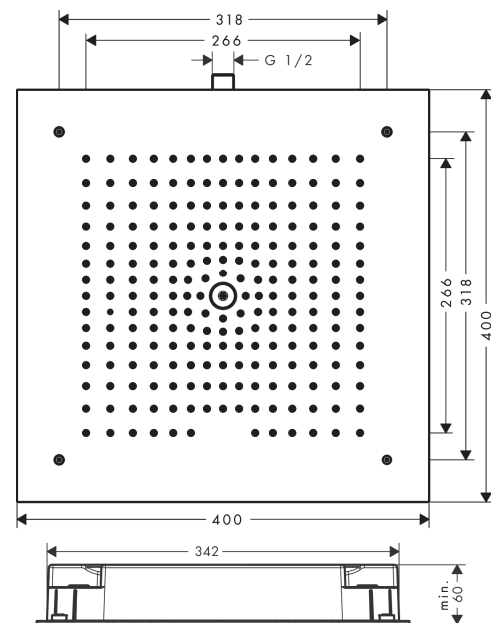

Raindance E**Hovedbruser 400/400 1jet**

Overflader : krom Art.Nr.: 26252000

**Beskrivelse****Kendetegn**

- bruserstørrelse: 400 x 400 mm
- stråletype: RainAir
- materiale stråleskive: metal
- maksimal gennemstrømsmængde ved 3 bar: 20 l/min
- gennemstrømsmængde RainAir (ved 3 bar): 20 l/min
- stråleskive kan tages af i forbindelse med rengøring
- montering: loft - indbygget installation
- tilslutningsgevind G 1/2
- monteres med indbygningsdel 26254180
- ikke inkluderet: indbygningsdel

Raindance E

Hovedbruser 400/400 1jet

Overflader : krom Art.Nr.: 26252000

Gennemløbsdiagram

Værdierne for forbruget blev målt praksisorienteret og med de tilsvarende armaturer (termostat/blander/indbygget ventil).