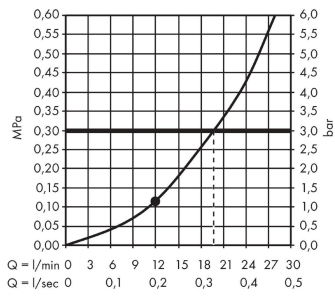

Raindance E

Hovedbruser 400/400 1jet

Overflader : krom Art.Nr.: 26252000

Gennemløbsdiagram

Værdierne for forbruget blev målt praksisorienteret og med de tilsvarende armaturer (termostat/blander/indbygget ventil).