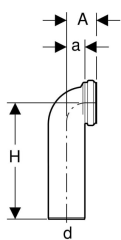

## Geberit afløbsbøjning 90°

Eksempelbillede

### Anvendelser

- Til gulvstående toiletter med vandret og åbent afløb  $\varnothing$  105 mm

### Leverancens indhold

- Gummimanchet af EPDM

Varenr.	VVS nr.	Farve / overflade	d, $\varnothing$	arc	A	a	H
152.610.11.1	617865300	Alpin-hvid	110 mm	90 °	9 cm	7 cm	35 cm