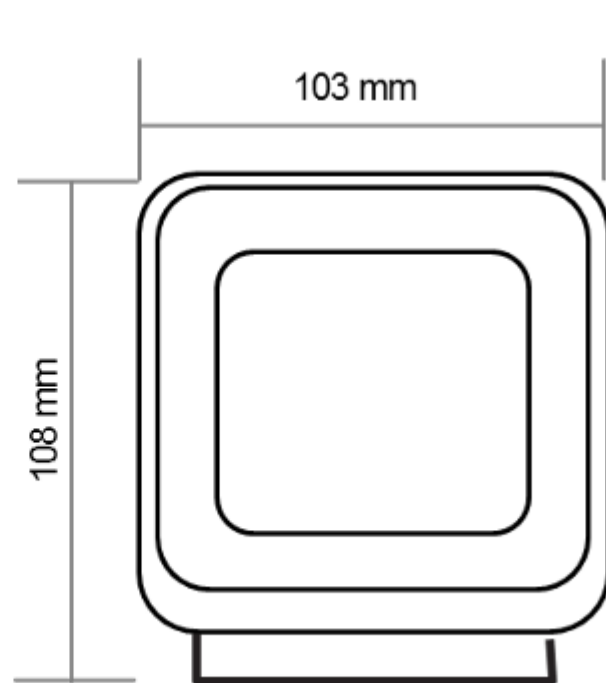

200 gr

T6

28 mm

250 gr

T6P

68 mm