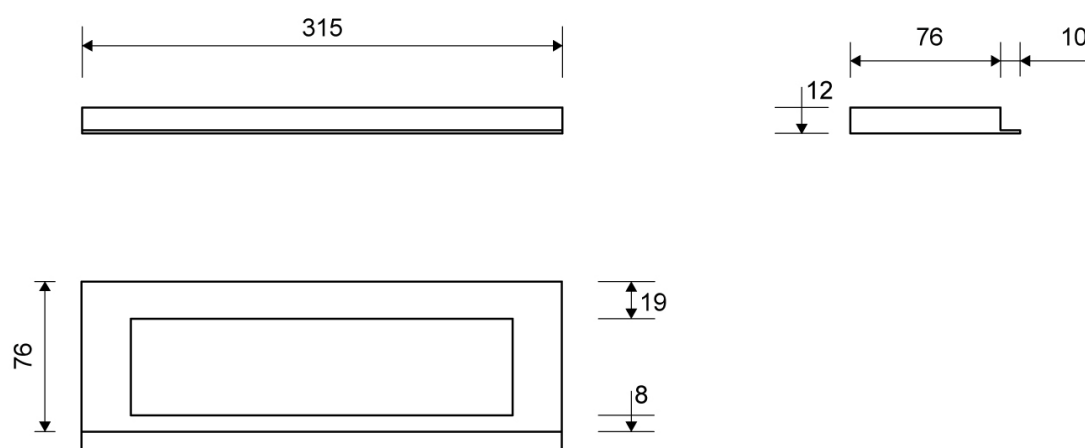

1918.0312

VVS: 155040382

HighLine Colour ramme | Håndpoleret stål

Rammen er med til at understrege gulvafløbets eksklusive design.

Rammehøjde (10, 12, 15 eller 25 mm) tilpasses tykkelsen på gulvflisen.

Eksklusivt rammedesign med overdel af 4 mm massivt, rustfrit stål. Indlæg sikrer en præcis placering i armaturet.

NB! Rammehøjde (H) = flisetykkelse + ca. 2 mm fliseklæb og membran.

Specifikationer

ARTIKEL NR	VVS NUMBER	MATERIALE
1918.0312	155040382	Rustfri stål (AISI 304)
ANVENDELSE	OVERFLADE	PASSER TIL
Linjeafløb	Håndpoleret stål	Armaturl: 1004
INDBYGNINGSLÆNGDE (L)	HØJDE (H)	LÆNGDEMODEL
315 mm	H 12 mm	300 mm
INDLÆG		
Kunststof		