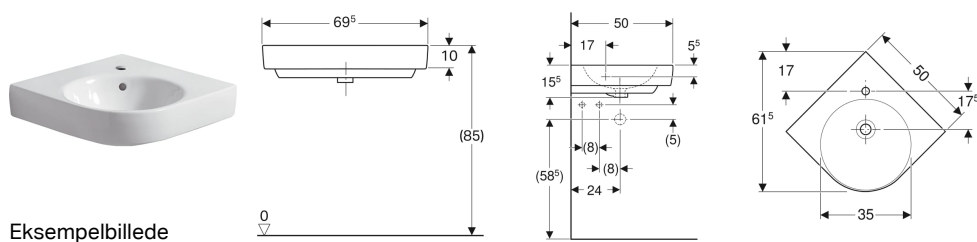

Geberit Renova Compact hjørnehåndvask

Anvendelser

- Til hjørnemontage
- Egnet til montering i små badeværelser og på gæstetoiletter

Egenskaber

- Egnet til underskab

Tekniske data

Materiale | Porcelæn

Varenr.	VVS nr.	Farve / overflade	Hanehul	Overløb	B	Bredt underskab	H	T
226150600	633022030	Hvid / KeraTect	Midtpå	Synlig	69.5 cm	69 cm	15.5 cm	61.5 cm

Tilbehør

- Geberit pungvandlås til håndvask, afløb vandret
- Geberit pungvandlås til håndvask, pladsbesparende model, vandret afløb