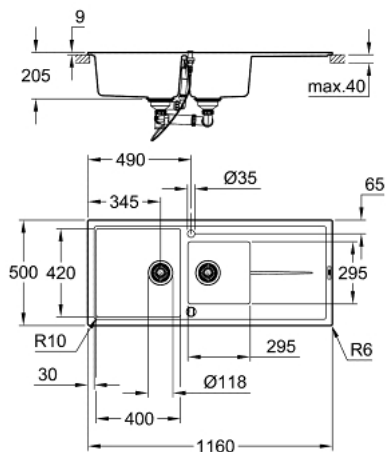

## 31 643 AP0 K400 KOMPOSITVASK MED AFLØBSBAKKE

### PRODUKTBESKRIVELSE

- Farve: sort granit
- model: K400 80-C 116/50 1.5 rev
- monteringsstype: nedfældet
- materiale: kvartskomposit
- GROHE Whisper
- min. størrelse på underskab: 800 mm
- dimensioner: 1160 x 500 mm
- vask 1: 400 x 420 x 205 mm
- vask 2: 295 x 295 x 205 mm
- ydre radius: R6, indre radius i skål: R10
- GROHE FastFixation system til hurtig montering
- Kummen er monterbar i venstre eller højre side
- udsækning: 1140 x 480 mm
- afløb: bundventil
- inkluderet tilbehør: automatisk afløbsbeslag med drejeligt håndtag, afløbssæt, kurvfilter, monteringssæt
- Valgfrit tryk for at åbne excenter (40 986 SD0)
  
- antal fastgørelseselementer inkluderet (top monteret): 10
  
- varmebestandig op til 180° C

## 31 643 AP0 **K400 KOMPOSITVASK MED AFLØBSBAKKE**

**RESERVEDELE** , juli 2018 – now

1: Prop (Bestillingsnummer 42588SD0)

2: Drejereg (Bestillingsnummer 42587SD0)

3: Prop (Bestillingsnummer 42589SD0)