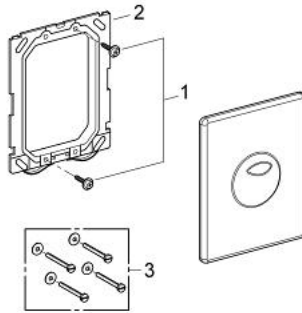

## 38 862 SH0 SKATE BETJENINGSPLADE

### PRODUKTBESKRIVELSE

- Farve: Alpinhvid
- til 2-skyls- og start/stop betjening
- til pneumatisk afløbsventil AV1
- til lodret eller vandret montage
- 156 x 197mm
- af ABS plast
- GROHE Water Saving - reducerer vandforbruget og giver en perfekt gennemstrømning
- kan bruges sammen med Rapid SL og Uniset med GD2 cisterner
  
- Kan bruges med Rapid SLX, skakt bestilles separat 66 791 000

## 38 862 SH0 SKATE BETJENINGSPLADE

**RESERVEDELE** , januar 2006 – now

1: Skrue (Bestillingsnummer 6636200M)

2: Holderamme (Bestillingsnummer 43207000)

3: Befæstigelsesæt (Bestillingsnummer 4308500M)\*

\* Valgfrit tilbehør