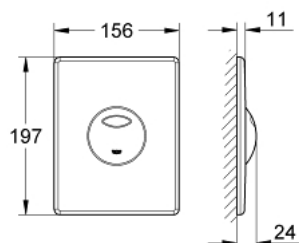

### PRODUKTBESKRIVELSE

- Farve: Alpinhvid
- til 2-skyls- og start/stop betjening
- til pneumatisk afløbsventil AV1
- til lodret eller vandret montage
- 156 x 197mm
- af ABS plast
- GROHE Water Saving - reducerer vandforbruget og giver en perfekt gennemstrømning
- kan bruges sammen med Rapid SL og Uniset med GD2 cisterner
  
- Kan bruges med Rapid SLX, skakt bestilles separat 66 791 000

## 38 862 SH0 SKATE BETJENINGSPLADE

**RESERVEDELE** , januar 2006 – now

1: Skrue (Bestillingsnummer 6636200M)

2: Holderamme (Bestillingsnummer 43207000)

3: Befæstigelsesæt (Bestillingsnummer 4308500M)\*

\* Valgfrit tilbehør