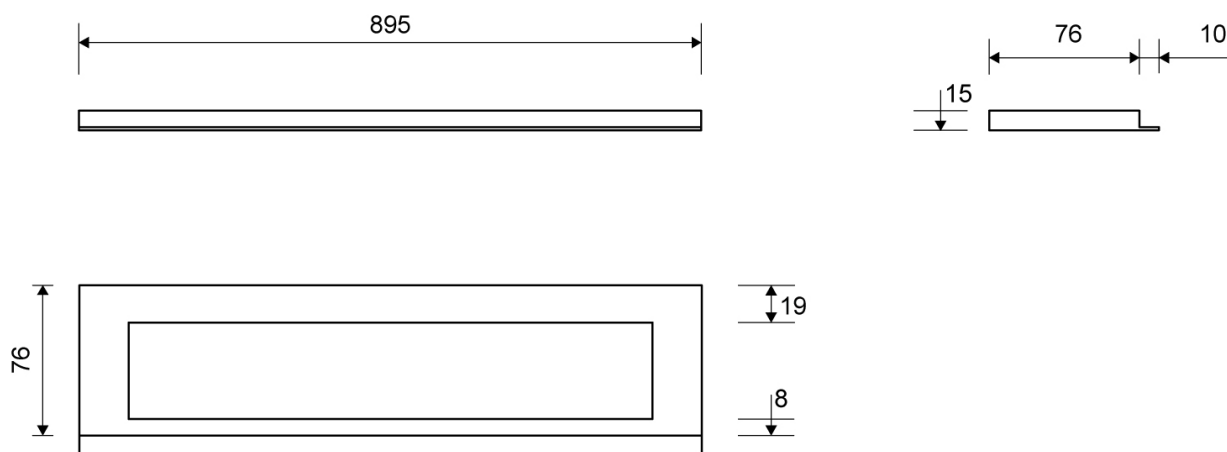

1916.0915

VVS: 155040955

HighLine Colour ramme | Kobber

Rammen er med til at understrege gulvafløbets eksklusive design.

Rammens højde (10, 12, 15 eller 25 mm) er afhængig af tykkelsen på gulvflisen.

Eksklusivt rammedesign med overdel af 4 mm massivt, rustfrit stål. Indlæg sikrer en præcis placering i armaturet.

NB! Rammehøjde (H) = flisetykkelse + ca. 2 mm fliseklæb og membran.

HighLine produkter kan ikke kombineres med 1004-afløb med sideudløb.

Specifikationer

ARTIKEL NR 1916.0915	VVS NUMBER 155040955	MATERIALE Rustfri stål (AISI 304)
ANVENDELSE Linjeafløb	OVERFLADE PVD Kobber	PASSER TIL Armaturliste: 1001, 1002, 1003, 1004, 1100, 5002, 5003
INDBYGNINGSLÆNGDE (L) 895 mm	HØJDE (H) H 15 mm	LÆNGDEMODEL 900 mm
INDLÆG Kunststof		