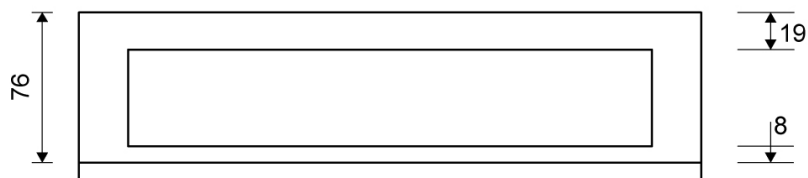

1916.1212

VVS: 155040252

HighLine Colour ramme | Kobber

Rammen er med til at understrege gulvafløbets eksklusive design.

Rammens højde (10, 12, 15 eller 25 mm) er afhængig af tykkelsen på gulvflisen.

Eksklusivt rammedesign med overdel af 4 mm massivt, rustfrit stål. Indlæg sikrer en præcis placering i armaturet.

NB! Rammehøjde (H) = flisetykkelse + ca. 2 mm fliseklæb og membran.

HighLine produkter kan ikke kombineres med 1004-afløb med sideudløb.

Specifikationer

ARTIKEL NR 1916.1212	VVS NUMBER 155040252	MATERIALE Rustfri stål (AISI 304)
ANVENDELSE Linjeafløb	OVERFLADE PVD Kobber	PASSER TIL Armaturliste: 1001, 1002, 1003, 1004, 1100, 5002, 5003
INDBYGNINGSLÆNGDE (L) 1195 mm	HØJDE (H) H 12 mm	LÆNGDEMODEL 1200 mm
INDLÆG Kunststof		