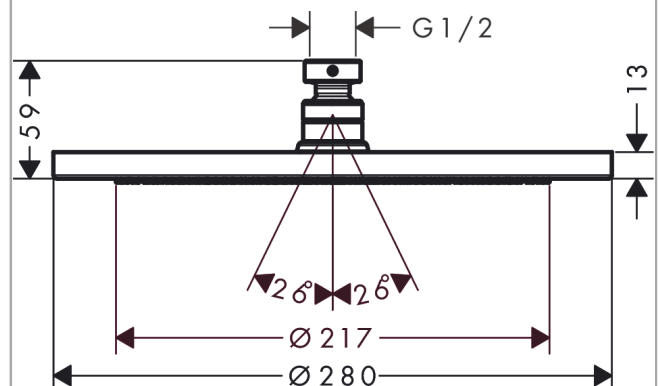

Croma**Hovedbruser 280 1jet**Overflader : **børstet sort krom PVD** Art.Nr.: **26220340****Beskrivelse****Kendetegn**

- bruserstørrelse: 280 mm
- stråletype: RainAir
- kugleled: hovedbruser justerbar i vinkel
- materiale stråleskive: metal
- maksimal gennemstrømsmængde ved 3 bar: 15,6 l/min
- gennemstrømsmængde RainAir (ved 3 bar): 15,6 l/min
- min. funktionspunkt for god funktion i l/min: 9,5 l/min
- stråleskive kan tages af i forbindelse med rengøring
- montering: loft eller væg
- tilslutningsgevind G 1/2

Produktdetaljer

VVS-nr.	736365803
Pris ekskl. moms	4.279,00 DKK
Pris inkl. moms *	5.348,75 DKK

Teknologi**Designpriser****Produktbillede****Måltegning**

Croma**Hovedbruser 280 1jet**Overflader : **børstet sort krom PVD** Art.Nr.: **26220340****Gennemløbsdiagram**