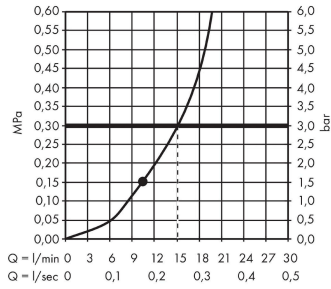

Croma**Hovedbruser 280 1jet**Overflader : **børstet sort krom PVD** Art.Nr.: **26220340****Beskrivelse****Kendetegn**

- bruserstørrelse: 280 mm
- stråletype: RainAir
- kugleled: hovedbruser justerbar i vinkel
- materiale stråleskive: metal
- maksimal gennemstrømsmængde ved 3 bar: 15,6 l/min
- gennemstrømsmængde RainAir (ved 3 bar): 15,6 l/min
- min. funktionspunkt for god funktion i l/min: 9,5 l/min
- stråleskive kan tages af i forbindelse med rengøring
- montering: loft eller væg
- tilslutningsgevind G 1/2

Produktdetaljer

VVS-nr.	736365803
Pris ekskl. moms	4.279,00 DKK
Pris inkl. moms *	5.348,75 DKK

Teknologi**Designpriser****Produktbillede****Måltegning**

Croma**Hovedbruser 280 1jet**Overflader : **børstet sort krom PVD** Art.Nr.: **26220340****Gennemløbsdiagram**

Q = l/min 0 3 6 9 12 15 18 21 24 27 30
Q = l/sec 0 0,1 0,2 0,3 0,4 0,5

Værdierne for forbruget blev målt praksisorienteret og med de tilsvarende armaturer (termostat/blander/indbygget ventil).