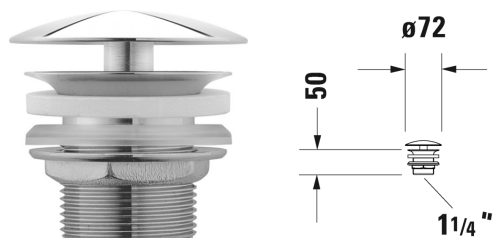

**Tilbehør Bundventil med kappe # 005024**

| &lt; 50 mm &gt; |

| Bundventil med kappe   | Dimension | Vægt | Ordrenummer |
|--|-----------|------|-------------|
| til håndvaske uden overløb   |           |      |             |
| <b>Farver</b>  |           |      |             |
| <b>Varianter</b>   |           |      |             |
| <b>Passende tilbehør</b>   |           |      |             |
| 2-huls håndvaskarmatur XL keramisk kartusche, fleksibel tilslutningsslange 3/8", Tilslutningsstørrelse DN15, Normalstråle, Gennemstrømningsmængde 5,0 l/min (3 bar), Perlator med justerbar stråle, Fremspring 180 mm, anbefalet driftstryk 1 - 5 bar, uden bundventil   |           |      | D11130002   |
| 2-huls håndvaskarmatur M keramisk kartusche, fleksibel tilslutningsslange 3/8", Tilslutningsstørrelse DN15, Normalstråle, Gennemstrømningsmængde 5,0 l/min (3 bar), Perlator med justerbar stråle, Fremspring 148 mm, anbefalet driftstryk 1 - 5 bar, uden bundventil  |           |      | D11120002   |
| 2-huls elektronisk armatur strømdrevet via separat transformator XL elektronisk styring via betjeningsknappen, Temperaturændring ved at dreje visualiseret ved skift af lysfarve, Låsefunktion for nem rengøring, Gennemstrømningsmængde 5,0 l/min (3 bar), Temperaturbegrænsning og vandets løbetid kan indstilles individuelt, Permanent vandstrøm til termisk desinfektion aktiverbar, Hygiejneskyl justerbar, Skoldningsbeskyttelse, Normalstråle, Perlator med justerbar stråle, Fremspring 180 mm, anbefalet driftstryk 1 - 5 bar, uden bundventil, uden mængderegulering, Levering indeholder: Afløb, Styreenhed, betjeningsenhed (kabel længde 1200mm) |           |      | D11110007   |
| 2-huls elektronisk armatur til nettilslutning M elektronisk styring via betjeningsknappen, Temperaturændring ved at dreje visualiseret ved skift af lysfarve, Låsefunktion for nem rengøring, Gennemstrømningsmængde 5,0 l/min (3 bar), Temperaturbegrænsning og vandets løbetid kan indstilles individuelt, Permanent vandstrøm til termisk desinfektion aktiverbar, Hygiejneskyl justerbar, Skoldningsbeskyttelse, Normalstråle, Perlator med justerbar stråle, Fremspring 148 mm, anbefalet driftstryk 1 - 5 bar, uden bundventil, uden mængderegulering, Levering indeholder: Afløb, Styreenhed, betjeningsenhed (kabel længde 1200mm)                     |           |      | D11100008   |