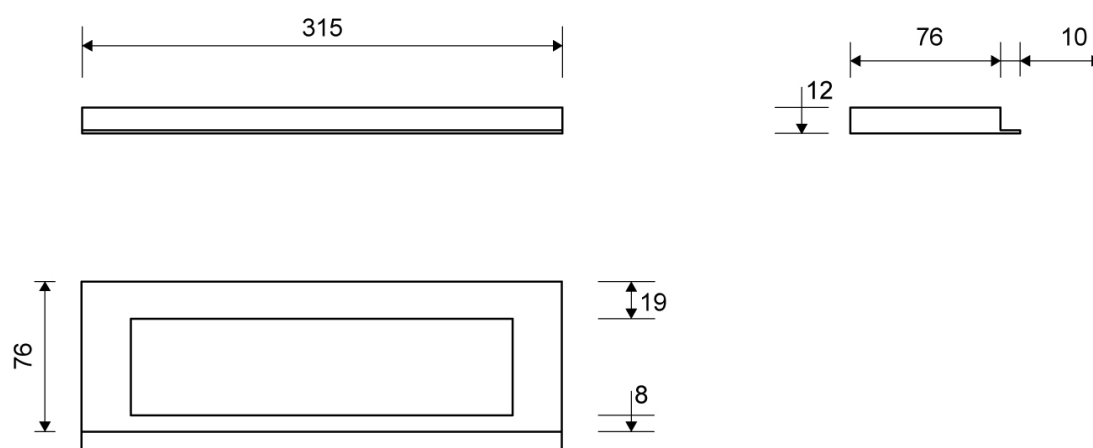

1916.0312

VVS: 155040352

HighLine Colour ramme | Kobber

Rammen er med til at understrege gulvafløbets eksklusive design.

Rammens højde (10, 12, 15 eller 25 mm) er afhængig af tykkelsen på gulvflisen.

Eksklusivt rammedesign med overdel af 4 mm massivt, rustfrit stål. Indlæg sikrer en præcis placering i armaturet.

NB! Rammehøjde (H) = flisetykkelse + ca. 2 mm fliseklæb og membran.

HighLine produkter kan ikke kombineres med 1004-afløb med sideudløb.

Specifikationer

ARTIKEL NR 1916.0312	VVS NUMBER 155040352	MATERIALE Rustfri stål (AISI 304)
ANVENDELSE Linjeafløb	OVERFLADE PVD Kobber	PASSER TIL Armaturl: 1004
INDBYGNINGSLÆNGDE (L) 315 mm	HØJDE (H) H 12 mm	LÆNGDEMODEL 300 mm
INDLÆG Kunststof		