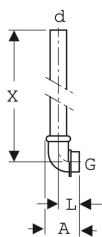

Geberit skyllerørs-mellemstykke

Eksempelbillede

Tekniske data

Materiale

PE / rødgods

Varenr.	VVS nr.	d, \emptyset	G	arc	A	L	X
119.703.16.1	617507000	32 mm	1 "	90 °	6.5 cm	4 cm	44 cm