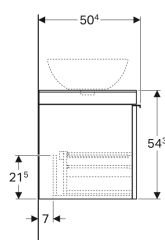

Geberit Citterio underskab til håndvask til borplademontage, med en skuffe

Eksempelbillede

Egenskaber

- FSC™ C134279-certificeret
- Vægghængt
- Med en skuffe
- Skuffe med greb
- Skuffe med soft close
- Forplade af glas

- Kan udstyres med ben
- Frontplade af glas
- Skufferamme af metal
- Leveres fabriksmonteret

Tekniske data

Materiale	Højkomprimeret trelags-spånplade
Maksimal skuffebelastning	30 kg

Leverancens indhold

- Monteringsbeslag

Varenr.	VVS nr.	Farve / overflade	B	B1	Bredde hånd dvask	H	T	Vandlåsudsnit
500.558.JI.1 *	785211342	Skuffe: taupe / glas blankt Korpus: Eg beige / melamin træstruktur	73.4 cm	68.4 cm	56 cm	54.3 cm	50.4 cm	Venstre eller højre
500.560.JI.1 *	785211352	Skuffe: taupe / glas blankt Korpus: Eg beige / melamin træstruktur	88.4 cm	83.4 cm	56 cm	54.3 cm	50.4 cm	Venstre eller højre
500.561.JI.1 *	785211362	Skuffe: taupe / glas blankt Korpus: Eg beige / melamin træstruktur	118.4 cm	113.4 cm	56 cm	54.3 cm	50.4 cm	Venstre eller højre
500.558.JJ.1 *	785211343	Skuffe: sort / glas blankt Korpus: Eg gråbrun / melamin træstruktur	73.4 cm	68.4 cm	56 cm	54.3 cm	50.4 cm	Venstre eller højre
500.560.JJ.1 *	785211353	Skuffe: sort / glas blankt Korpus: Eg gråbrun / melamin træstruktur	88.4 cm	83.4 cm	56 cm	54.3 cm	50.4 cm	Venstre eller højre
500.561.JJ.1 *	785211363	Skuffe: sort / glas blankt Korpus: Eg gråbrun / melamin træstruktur	118.4 cm	113.4 cm	56 cm	54.3 cm	50.4 cm	Venstre eller højre