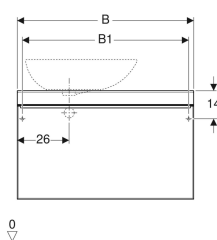

Geberit Citterio underskab til håndvask til borplademontage, med en skuffe

Eksempelbillede

Egenskaber

- FSC™ C134279-certificeret
- Vægghængt
- Med en skuffe
- Skuffe med greb
- Skuffe med soft close
- Forplade af glas

Varenr.	VVS nr.	Farve / overflade	B	B1	Bredde hånd dvask	H	T	Vandlåsudsnit
500.558.JI.1 *	785211342	Skuffe: taupe / glas blankt Korpus: Eg beige / melamin træstruktur	73.4 cm	68.4 cm	56 cm	54.3 cm	50.4 cm	Venstre eller højre
500.560.JI.1 *	785211352	Skuffe: taupe / glas blankt Korpus: Eg beige / melamin træstruktur	88.4 cm	83.4 cm	56 cm	54.3 cm	50.4 cm	Venstre eller højre
500.561.JI.1 *	785211362	Skuffe: taupe / glas blankt Korpus: Eg beige / melamin træstruktur	118.4 cm	113.4 cm	56 cm	54.3 cm	50.4 cm	Venstre eller højre
500.558.JJ.1 *	785211343	Skuffe: sort / glas blankt Korpus: Eg gråbrun / melamin træstruktur	73.4 cm	68.4 cm	56 cm	54.3 cm	50.4 cm	Venstre eller højre
500.560.JJ.1 *	785211353	Skuffe: sort / glas blankt Korpus: Eg gråbrun / melamin træstruktur	88.4 cm	83.4 cm	56 cm	54.3 cm	50.4 cm	Venstre eller højre
500.561.JJ.1 *	785211363	Skuffe: sort / glas blankt Korpus: Eg gråbrun / melamin træstruktur	118.4 cm	113.4 cm	56 cm	54.3 cm	50.4 cm	Venstre eller højre