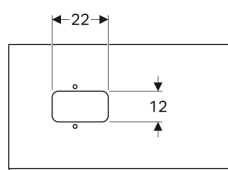

Geberit Citterio underskab til håndvask til borplademontage, med en skuffe

Eksempelbillede

Egenskaber

- FSC™ C134279-certificeret
- Vægghængt
- Med en skuffe
- Skuffe med greb
- Skuffe med soft close
- Forplade af glas

Varenr.	VVS nr.	Farve / overflade	B	B1	Bredde hånd dvask	H	T	Vandlåsudsnit
500.558.JI.1 *	785211342	Skuffe: taupe / glas blankt Korpus: Eg beige / melamin træstruktur	73.4 cm	68.4 cm	56 cm	54.3 cm	50.4 cm	Venstre eller højre
500.560.JI.1 *	785211352	Skuffe: taupe / glas blankt Korpus: Eg beige / melamin træstruktur	88.4 cm	83.4 cm	56 cm	54.3 cm	50.4 cm	Venstre eller højre
500.561.JI.1 *	785211362	Skuffe: taupe / glas blankt Korpus: Eg beige / melamin træstruktur	118.4 cm	113.4 cm	56 cm	54.3 cm	50.4 cm	Venstre eller højre
500.558.JJ.1 *	785211343	Skuffe: sort / glas blankt Korpus: Eg gråbrun / melamin træstruktur	73.4 cm	68.4 cm	56 cm	54.3 cm	50.4 cm	Venstre eller højre
500.560.JJ.1 *	785211353	Skuffe: sort / glas blankt Korpus: Eg gråbrun / melamin træstruktur	88.4 cm	83.4 cm	56 cm	54.3 cm	50.4 cm	Venstre eller højre
500.561.JJ.1 *	785211363	Skuffe: sort / glas blankt Korpus: Eg gråbrun / melamin træstruktur	118.4 cm	113.4 cm	56 cm	54.3 cm	50.4 cm	Venstre eller højre