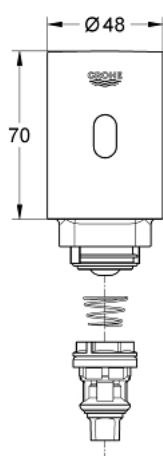

37 427 000 TECTRON RETRO-FIT UNIT ½"

PRODUKTBESKRIVELSE

- Farve: Krom
- med infrarød sensor til overvågning, konfiguration samt serviceformål
- 6V lithium-batteri, type CR-P2
- batteriets levetid: ca. 7 år (150 aktiveringer om dagen)
- metalhylster
- frembygningsdele
- til urinalskyller 37 021 og DAL 576
- vandtryk min. 0,5 bar
- drifttryk max 10 bar
- med stempel
- trindelt visning af status på batteri
- 7 forudindstillede programmer:
- automatisk skyl
- rengøringsfunktion
- forskyl til/fra
- ekstrafunktioner og specifikke indstillinger kan justeres præcist med fjernbetjening (36 407)
- indstillelig flow tid manuelt eller ved fjernbetjening
- CE-godkendt

37 427 000 TECTRON RETRO-FIT UNIT ½"

RESERVEDELE , oktober 2012 – now

- 1: Skruesæt (Bestillingsnummer 42422000)
- 2: Batteri (Bestillingsnummer 42886000)
- 3: Stempel (Bestillingsnummer 42797000)
- 3.1: Manchet (Bestillingsnummer 4376500M)
- 4: Magnetventil (Bestillingsnummer 42893000)
- 4.1: si (Bestillingsnummer 43581000)