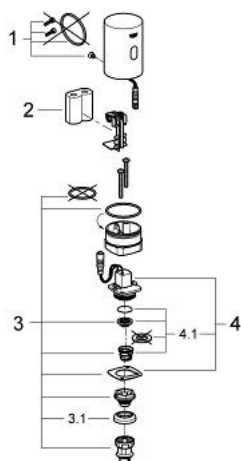

37 427 000 TECTRON RETRO-FIT UNIT ½"

PRODUKTBESKRIVELSE

- Farve: Krom
- med infrarød sensor til overvågning, konfiguration samt serviceformål
- 6V lithium-batteri, type CR-P2
- batteriets levetid: ca. 7 år (150 aktiveringer om dagen)
- metalhylster
- frembygningsdele
- til urinalskyller 37 021 og DAL 576
- vandtryk min. 0,5 bar
- drifttryk max 10 bar
- med stempel
- trindelt visning af status på batteri
- 7 forudindstillede programmer:
- automatisk skyl
- rengøringsfunktion
- forskyl til/fra
- ekstrafunktioner og specifikke indstillinger kan justeres præcist med fjernbetjening (36 407)
- indstillelig flow tid manuelt eller ved fjernbetjening
- CE-godkendt

37 427 000 TECTRON RETRO-FIT UNIT ½"

RESERVEDELE , oktober 2012 – now

- 1: Skruesæt (Bestillingsnummer 42422000)
- 2: Batteri (Bestillingsnummer 42886000)
- 3: Stempel (Bestillingsnummer 42797000)
- 3.1: Manchet (Bestillingsnummer 4376500M)
- 4: Magnetventil (Bestillingsnummer 42893000)
- 4.1: si (Bestillingsnummer 43581000)