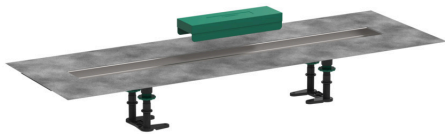

RainDrain

Installationssæt 800 til bruseafløb

Overflader : ikke defineret Art.Nr.: **56012180**

Beskrivelse

Kendetegn

- består af: afløb af rustfrit stål, formonteret tætningsmembran, højdejusterbare fødder, flisehjælp
- passende til alle RainDrain Rock og RainDrain Match kappesæt
- Brugsområde: nybyg, renovering
- inkl. højdejusterbare fødder og flisehjælp til montering
- med integreret hældning
- materialekvalitet monteringssæt: rustfrit stål 304 (1.4301)

Produktdetaljer

VVS-nr.	155480708
Pris ekskl. moms	1.834,00 DKK
Pris inkl. moms *	2.292,50 DKK

Produktbillede