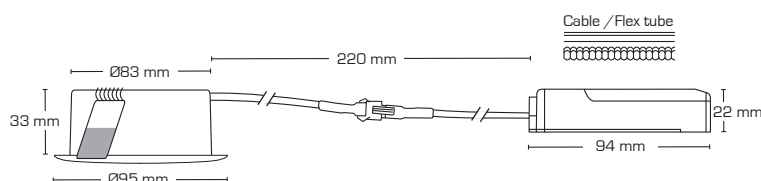

Sabina LP - 2700K, 3000K & 4000K

Produktbeskrivelse:

- Sabina LP er en innovativ, elegant flimmerfri LED downlight med et højt lysudbytte og høj farvegengivelse, som er godkendt til direkte indbygning i isolering og brændbart materiale.
- Minimal blænding grundet den tilbagetrukne LED-chip og avancerede optik.
- Velegnet til akustiklofter.
- Indbygningshøjden på kun 33 mm gør det muligt, at montere Sabina LP de fleste steder.
- LED-driveren kan nemt adskilles fra armaturet, hvilket kan være en fordel i forbindelse med malerarbejde.
- Det er muligt at montere med kabel eller 16 mm flexrør.

Flimmerfri!

Tekniske data:

Huldiameter:	Ø82-86 mm
Udvendig mål:	Ø95 mm
Højde:	33 mm
Spænding:	220-240VAC 50 Hz
Systemeffekt:	5,4W
Lysintensitet:	400lm/440lm/480lm
Dæmpbar:	Ja, bagkant (se dæmpningsoversigt)
Farvegengivelse:	Ra>90
Spredningsvinkel:	38°
Kipvinkel:	20°
SDCM:	<3
Beskyttelse:	Klasse II, SELV, IP44 Egnet for installation i område 1 og 2 (vandret)
Materiale:	Plast/aluminium
Videresløjfning:	Ja (3G1,5 mm ²)
Godkendelser:	LVD, EMC, RoHS, CE
Garanti:	2 års systemgaranti

Varenr.:	EAN nr.:	Udvendig mål:	Lumen:	Kelvin:	Farve:	Energiklasse:
10301	5713080103015	Ø95 mm	400 lumen	2700K	Mat hvid	
10304	5713080103046	Ø95 mm	440 lumen	3000K	Mat hvid	
10307	5713080103077	Ø95 mm	480 lumen	4000K	Mat hvid	