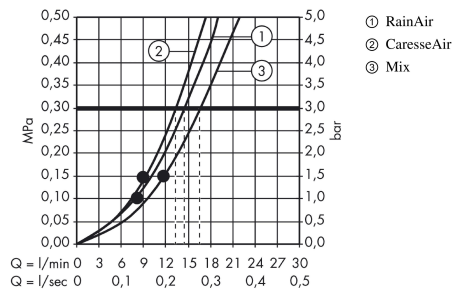

Raindance Select S

Brusersystem til frembygning 150 3jet med Ecostat Select termostat og bruserstang 90 cm

Overflader : krom Art.Nr.: 27037000

Gennemløbsdiagram

Værdierne for forbruget blev målt praksisorienteret og med de tilsvarende armaturer (termostat/blander/indbygget ventil).