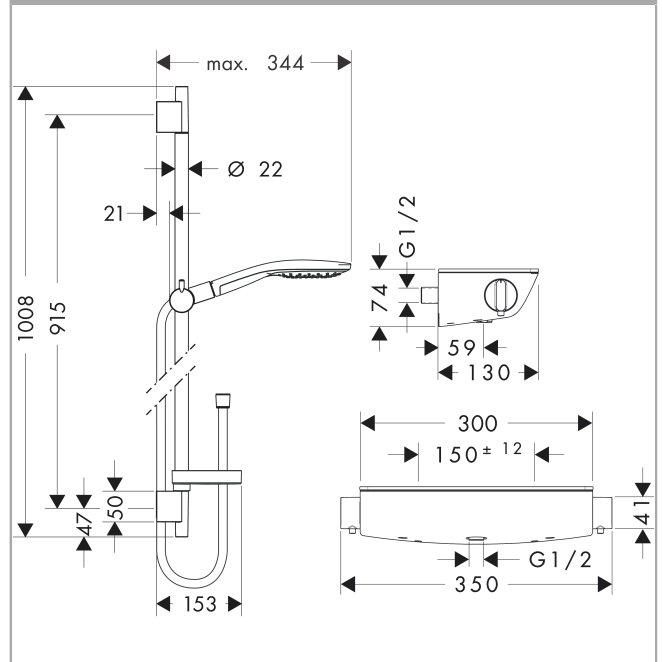

Måltegning