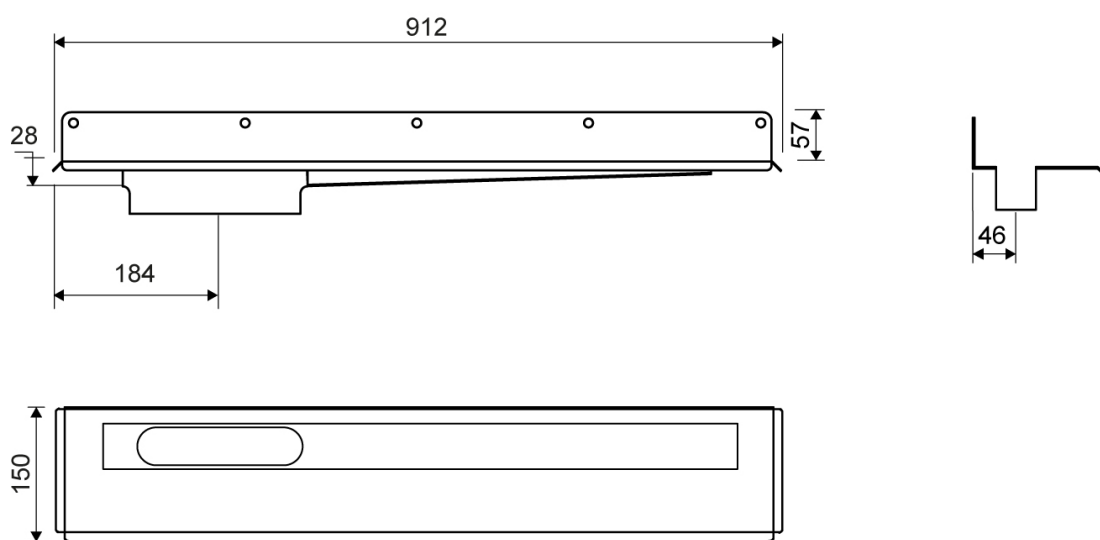

1004.0806

VVS: 155000708

Afløbsarmatur | 1004

Med sideafløb venstre.

Til fri placering mod bagvæg uafhængig af eventuelle sidevægges placering
NB! Kan kun bruges med ClassicLine

Specifikationer

ARTIKEL NR 1004.0806	VVS NUMBER 155000708	MATERIALE Rustfri stål (AISI 304)
ANVENDELSE Linjeafløb	OVERFLADE Bejdsset	MEMBRAN Smøremembran eller membrandug
GULVKONSTRUKTION Alle	GULVBELÆGNING Fliser/klinker	MONTERING 6 mm plugs 4 mm skruer. Torx 20
CENTER (C) 184 mm	INDBYGNINGSLÆNGDE (L) 912 mm	LÆNGDEMODEL 800 mm