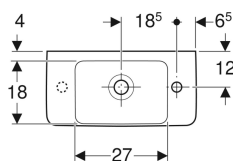

Geberit Renova Compact håndvask kompakt, med fralægningsplads

Eksempelbillede

Anvendelser

- Eget til montering i små badeværelser og på gæstetoiletter

Egenskaber

- Eget til underskab

- Med fralægningsplads

Tekniske data

Materiale | Porcelæn

| Varenr. | VVS nr. | Farve / overflade | Hane hul | Over løb | Opbevaringsflade | B | B1 | B2 | B3 | B4 | Bredt underskab | H | H1 | T | T1 | T2 | T3 |
|--------------|-----------|-------------------|-----------|----------|------------------|-------|-------|-------|---------|--------|-----------------|-------|---------|-------|-------|-------|-------|
| 500.927.00.1 | 622983250 | Hvid | Til højre | Uden | Til venstre | 50 cm | 36 cm | 27 cm | 18.5 cm | 6.5 cm | 44.8 cm | 15 cm | 11.5 cm | 25 cm | 18 cm | 12 cm | 12 cm |