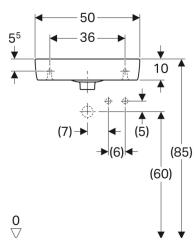

Geberit Renova Compact håndvask kompakt, med fralægningsplads

Eksempelbillede

Anvendelser

- Eget til montering i små badeværelser og på gæstetoiletter

Egenskaber

- Eget til underskab

- Med fralægningsplads

Tekniske data

Materiale | Porcelæn

| Varenr. | VVS nr. | Farve / overflade | Hane hul | Over løb | Opbevaringsflade | B | B1 | B2 | B3 | B4 | Bredt underskab | H | H1 | T | T1 | T2 | T3 |
|--------------|-----------|-------------------|-----------|----------|------------------|-------|-------|-------|---------|--------|-----------------|-------|---------|-------|-------|-------|-------|
| 500.927.00.1 | 622983250 | Hvid | Til højre | Uden | Til venstre | 50 cm | 36 cm | 27 cm | 18.5 cm | 6.5 cm | 44.8 cm | 15 cm | 11.5 cm | 25 cm | 18 cm | 12 cm | 12 cm |