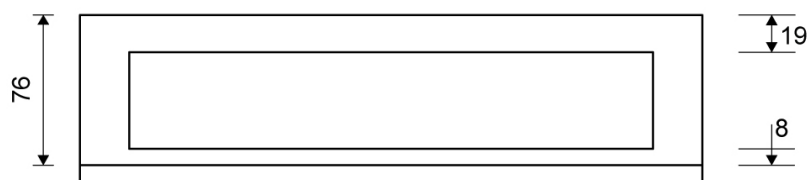

1917.0712

VVS: 155040772

HighLine Colour ramme | Sort

Rammen er med til at understrege gulvafløbets eksklusive design.

Rammens højde (10, 12, 15 eller 25 mm) er afhængig af tykkelsen på gulvflisen.

Eksklusivt rammedesign med overdel af 4 mm massivt, rustfrit stål. Indlæg sikrer en præcis placering i armaturet.

NB! Rammehøjde (H) = flisetykkelse + ca. 2 mm fliseklæb og membran.

HighLine produkter kan ikke kombineres med 1004-afløb med sideudløb.

Specifikationer

ARTIKEL NR 1917.0712	VVS NUMBER 155040772	MATERIALE Rustfri stål (AISI 304)
ANVENDELSE Linjeafløb	OVERFLADE PVD Sort	PASSER TIL Armaturliste: 1001, 1002, 1003, 1004, 1100, 5002, 5003
INDBYGNINGSLÆNGDE (L) 695 mm	HØJDE (H) H 12 mm	LÆNGDEMODEL 700 mm
INDLÆG Kunststof		