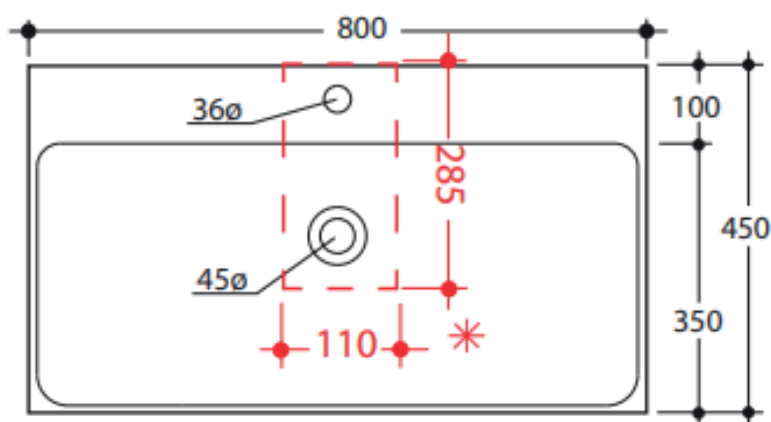

Cento 80 porcelænsvask

LAVABO®

Varenr.
20655

Materiale:	Porcelæn
Farve:	Hvid
Monteringsmulighed:	Væghængt På bord
Hanehul:	Ja
Overløb:	Ja
Bundventil medfølger:	Nej
Glaseret bagside:	Nej

* Anbefalet udskæring ved placering på bordplade