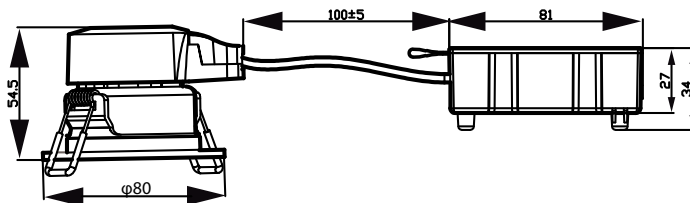

Lysstrømtolerance	+/-10%
Indledende LED-armaturvirkningsgrad	83,00 lm/W
Indledende korreleret farvetemperatur	2700 K
Indledende farvegengivelsesindeks	80
Indledende kromaticitet	(0.4577, 0.4099) 5
Indledende indgangseffekt	6 W
Tolerance for strømforbrug	+/-10%

Ydelse over tid (overholder IEC-standarden)

Middellevetid (L70B50)	35000 h

Anvendelsesbetingelser

Omgivelsestemperaturområde	-20 til +40 °C
Velegnet til vilkårlig omkobling	Nej

Produktdata

Fuldstændig produktkode	871951430554000
Ordreproduktnavn	RS061B LED5-36/827 PSR II WH LILO
EAN/UPC – produkt	8719514305540
Ordrekode	30554000
SAP-tæller – antal pr. pakke	1
Tæller – antal pakker pr. kasse (udvendig emballage)	24
SAP-materiale	929002624232
Nettovægt (stykke)	0,170 kg

Målskitse