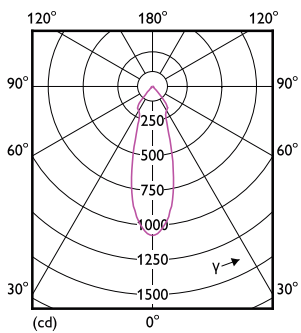

Målskitse

RS061B LED5-36-827 PSR II WH-TB

Fotometriske data

Downlight RS061B 827 PSR WH LILO-LDD

Downlight RS061B 827 PSR WH LILO-GUL

Levetid

B50L70 35K

B50L70 35K