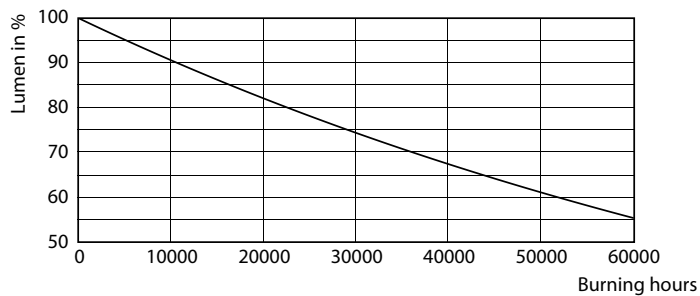

Lysstrømtolerance	+/-10%
Indledende LED-armaturvirkningsgrad	83,00 lm/W
Indledende korreleret farvetemperatur	2700 K
Indledende farvegengivelsesindeks	80
Indledende kromaticitet	(0.4577, 0.4099) 5
Indledende indgangseffekt	6 W
Tolerance for strømforbrug	+/-10%

Målskitse

RS061B LED5-36-827 PSR II WH-TB

Fotometriske data

Downlight RS061B 827 PSR WH LILO-LDD

Downlight RS061B 827 PSR WH LILO-GUL

Levetid

B50L70 35K

B50L70 35K