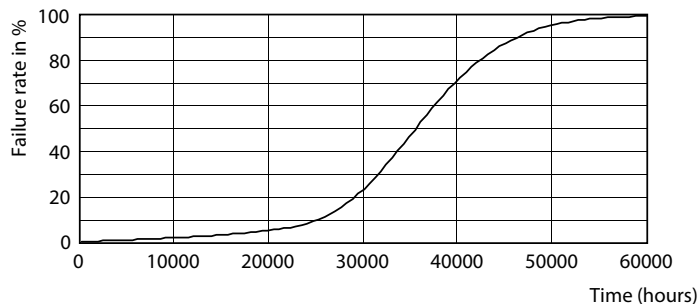

Målskitse

RS061B LED5-36-827 PSR II WH-TB

Fotometriske data

Downlight RS061B 827 PSR WH LILO-LDD

Downlight RS061B 827 PSR WH LILO-GUL

Levetid

B50L70 35K

B50L70 35K