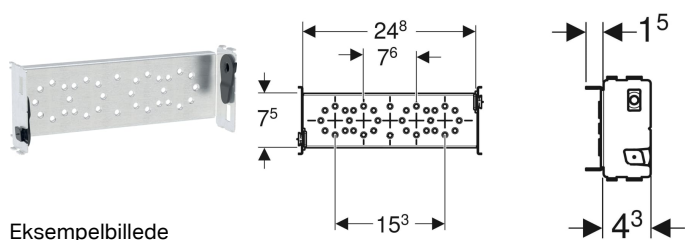

Geberit GIS plade til vægarmatur synligt, 153 mm, til to vandtilslutninger

Eksempelbillede

Anvendelser

- Til montering i Geberit GIS ophængningssystemer til installationsvægge, skillevægge eller fritstående vægge
- Til tilslutning af vægmonterede armaturer med stikmål 15,3 cm
- Til tilslutning af vægmonterede armaturer med stikmål 7,6 cm

Egenskaber

- Trinløs højdeindstillelig i Geberit GIS ophængningssystem

Leverancens indhold

- 2 beskyttelses- og markeringspropper
- 2 tætningskiver

- Plade forzinket
- Plade med to hurtiglukninger
- Tætningskive selvklæbende, filtbeklædt
- Beskyttelsesprop til trykprøvning med koldt vand op til maks. 15 bar/ 1500 kPa

Tekniske data

Materiale | Stål forzinket

- 2 lydisoleringsunderlag
- Monteringsbeslag

Varenr.	VVS nr.	B	H	T
461.038.00.1	617028800	24.8 cm	7.5 cm	4.3 cm