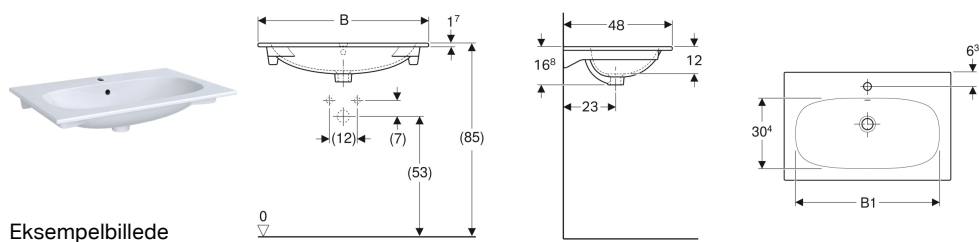

## Geberit Acanto håndvask til montering på underskab

### Anvendelser

- Til montering på underskabe

### Egenskaber

- Smal kant

Varenr.	VVS nr.	Farve / overflade	Hanehul	Overløb	B	B1	Bredt underskab	H	T
500.640.01.2	785298100	Hvid	Midtpå	Synlig	60 cm	48.8 cm	59 cm	16.8 cm	48 cm
500.640.01.8	785298130	Hvid / KeraTect	Midtpå	Synlig	60 cm	48.8 cm	59 cm	16.8 cm	48 cm
500.641.01.2	785298200	Hvid	Midtpå	Synlig	75 cm	63.3 cm	74 cm	16.8 cm	48 cm
500.641.01.8	785298230	Hvid / KeraTect	Midtpå	Synlig	75 cm	63.3 cm	74 cm	16.8 cm	48 cm
500.642.01.2	785298300	Hvid	Midtpå	Synlig	90 cm	78.3 cm	89 cm	16.8 cm	48 cm
500.642.01.8	785298330	Hvid / KeraTect	Midtpå	Synlig	90 cm	78.3 cm	89 cm	16.8 cm	48 cm
500.643.01.2	785298360	Hvid	Uden	Synlig	90 cm	78.3 cm	89 cm	16.8 cm	48 cm
500.643.01.8	785298390	Hvid / KeraTect	Uden	Synlig	90 cm	78.3 cm	89 cm	16.8 cm	48 cm