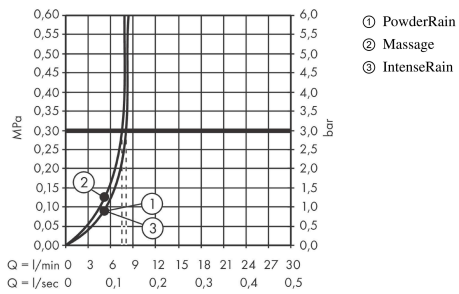

Pulsify Select S
Håndbruser 105 3jet Relaxation EcoSmart
 Overflader : mat sort Art.Nr.: 24111670

Beskrivelse

Kendetegn

- bruserstørrelse: 105 mm
- stråletype: PowderRain, IntenseRain, massage
- vælg stråletype komfortabelt med tryk på Select-knap
- maksimal gennemstrømsmængde ved 3 bar: 8,2 l/min
- gennemstrømsmængde PowderRain (ved 3 bar): 8,2 l/min
- gennemstrømsmængde massagestråle (ved 3 bar): 7,7 l/min
- gennemstrømsmængde IntenseRain (ved 3 bar): 7,8 l/min
- med isoleret vandføring
- skyllebar si-indsats
- tilslutningsgevind G 1/2

Pulsify Select S
Håndbruser 105 3jet Relaxation EcoSmart
 Overflader : mat sort Art.Nr.: 24111670

Gennemløbsdiagram

Værdierne for forbruget blev målt praksisorienteret og med de tilsvarende armaturer (termostat/blander/indbygget ventil).