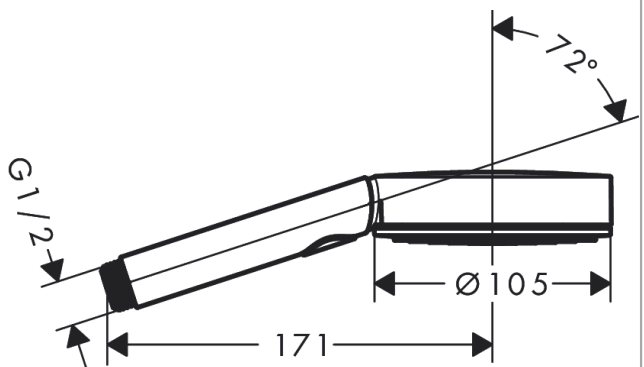

Pulsify Select S
Håndbruser 105 3jet Relaxation EcoSmart
 Overflader : mat sort Art.Nr.: 24111670

Beskrivelse

Kendetegn

- bruserstørrelse: 105 mm
- stråletype: PowderRain, IntenseRain, massage
- vælg stråletype komfortabelt med tryk på Select-knap
- maksimal gennemstrømsmængde ved 3 bar: 8,2 l/min
- gennemstrømsmængde PowderRain (ved 3 bar): 8,2 l/min
- gennemstrømsmængde massagestråle (ved 3 bar): 7,7 l/min
- gennemstrømsmængde IntenseRain (ved 3 bar): 7,8 l/min
- med isoleret vandføring
- skyllebar si-indsats
- tilslutningsgevind G 1/2

Pulsify Select S
Håndbruser 105 3jet Relaxation EcoSmart
 Overflader : mat sort Art.Nr.: 24111670

Gennemløbsdiagram

Værdierne for forbruget blev målt praksisorienteret og med de tilsvarende armaturer (termostat/blander/indbygget ventil).