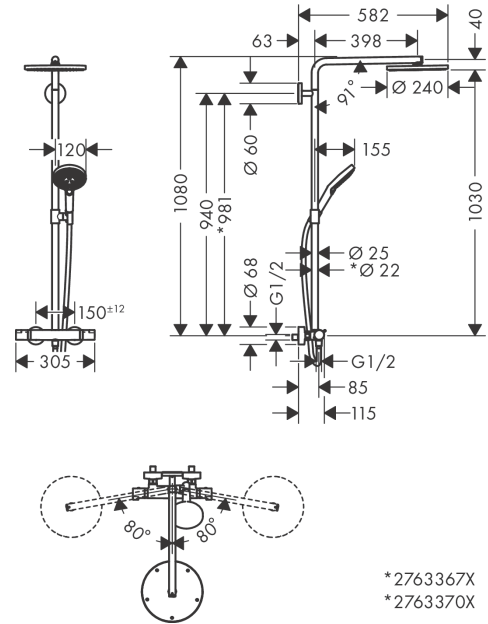

Raindance Select S
Showerpipe 240 1jet PowderRain med termostat
 Overflader : børstet sort krom PVD Art.Nr.: 27633340

Beskrivelse

Kendetegn

- består af: hovedbruser, håndbruser, brusetermostat, bruserslange, glider, bruserstang
- hovedbruser Raindance S240 P
- brusehovedstørrelse hovedbruser: 240 mm
- stråletype hovedbruser: PowderRain
- stråletype håndbruser: Rain, PowderRain, Whirl
- maksimal gennemstrømsmængde ved 3 bar: 16 l/min
- gennemstrømsmængde for håndbruser ved 3 bar: 10,6 l/min
- gennemstrømsmængde PowderRain (ved 3 bar): 16 l/min
- min. driftstryk: 1 bar
- maks. driftstryk: 10 bar
- stigerør kan afkortes
- stangdiameter: 25 mm, for overflader -670 og -700: 22 mm
- højdejusterbar håndbruserholder
- længde på bruserbøjning hovedbruser: 460 mm
- svingbar brusearm
- termostat Ecostat Comfort
- sikkerhedsspærre ved 40°C
- justerbar varmtvandsbegrænsning
- betjening med drejehjelm
- monteringsstype: frembygget installation
- tilslutningsstørrelse DN15
- tilslutningsgevind G ½
- stikmål 150 mm ± 12 mm
- sikret mod tilbageløb
- stigerørlængde: 1080 mm
- 2 udtag
- STA 1377
- STA 1377 - STA 1377_SE
- STA 1377 - STA 1377_NO
- STA 1377 - STA 1377_DK
- STA 1377 - Appendix_STA_1377_2

Produktdetaljer

VVS-nr.	722361813
Pris ekskl. moms	12.364,00 DKK
Pris inkl. moms *	15.455,00 DKK

Teknologi

Designpriser

Certifikater

Raindance Select S
Showerpipe 240 1jet PowderRain med termostat
 Overflader : børstet sort krom PVD Art.Nr.: 27633340

Produktbillede

Måltegning

Gennemløbsdiagram